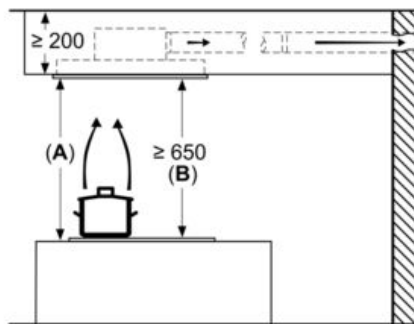

Équipement

Données techniques

Typologie : Island/Ceiling
 Certificats de conformité : CE, VDE
 Longueur du cordon électrique : 130 cm
 Niche d'encastrement : 189mm x 1186.0mm x 485mm mm
 Ecart minimal avec la table de cuisson électrique : 650 mm
 Ecart minimal avec la table de cuisson gaz : 650 mm
 Poids net : 27,1 kg
 Type de commandes : Electronique
 Nombre de vitesses : 3 vitesses + 2 intensif
 Débit d'air maximum en évacuation : 434 m³/h
 Débit de l'aspiration en Recyclage d'air position turbo : 574.0 m³/h
 Débit maximum d'aspiration en recyclage d'air : 336 m³/h
 Débit d'air position intensive en évacuation : 734 m³/h
 Nombre de lampes : 4
 Niveau sonore : 61 dB(A) re 1 pW
 Diamètre du réducteur d'évacuation d'air : 150 mm
 Matériau du filtre à graisses : Inox résistant au lave-vaisselle
 Code EAN : 4242003862940
 Puissance de raccordement : 204 W
 Tension : 220-240 V
 Fréquence : 50; 60 Hz
 Type de prise : Fiche cont.terre/Gard.fil ter.

iQ500, Hotte de plafond, 120 cm, Blanc LR26CBS20

Cotes

Mesures en mm
Évacuation d'air

A: performances optimales 700-1500
B: à partir du bord supérieur du porte-casserole

Mesures en mm
Circulation d'air

A: Performances optimales 700-1 500
B: À partir du bord supérieur du porte-casserole
C: Raccord (d'un câble plat à un câble cylindrique). Non inclus à la livraison.

Mesures en mm

Mesures en mm
Circulation d'air

A: Performances optimales 700-1 500
B: À partir du bord supérieur du porte-casserole
C: Raccord (d'un câble plat à un câble cylindrique). Non inclus à la livraison.