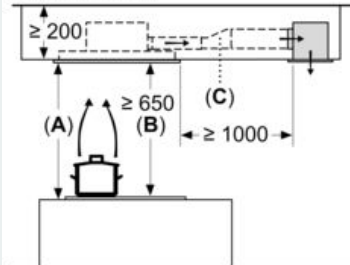

Équipement

Données techniques

Typologie : Island/Ceiling
 Certificats de conformité : CE, VDE
 Longueur du cordon électrique : 130 cm
 Niche d'encastrement : 189mm x 1186.0mm x 485mm mm
 Ecart minimal avec la table de cuisson électrique : 650 mm
 Ecart minimal avec la table de cuisson gaz : 650 mm
 Poids net : 27,1 kg
 Type de commandes : Electronique
 Nombre de vitesses : 3 vitesses + 2 intensif
 Débit d'air maximum en évacuation : 434 m³/h
 Débit de l'aspiration en Recyclage d'air position turbo : 574.0 m³/h
 Débit maximum d'aspiration en recyclage d'air : 336 m³/h
 Débit d'air position intensive en évacuation : 734 m³/h
 Nombre de lampes : 4
 Niveau sonore : 61 dB(A) re 1 pW
 Diamètre du réducteur d'évacuation d'air : 150 mm
 Matériau du filtre à graisses : Inox résistant au lave-vaisselle
 Code EAN : 4242003862940
 Puissance de raccordement : 204 W
 Tension : 220-240 V
 Fréquence : 50; 60 Hz
 Type de prise : Fiche cont.terre/Gard.fil ter.

iQ500, Hotte de plafond, 120 cm, Blanc LR26CBS20

Cotes

Mesures en mm
Évacuation d'air

A: performances optimales 700-1500
B: à partir du bord supérieur du porte-casserole

Mesures en mm
Circulation d'air

A: Performances optimales 700-1 500
B: À partir du bord supérieur du porte-casserole
C: Raccord (d'un câble plat à un câble cylindrique). Non inclus à la livraison.

Mesures en mm

Mesures en mm
Circulation d'air

A: Performances optimales 700-1 500
B: À partir du bord supérieur du porte-casserole
C: Raccord (d'un câble plat à un câble cylindrique). Non inclus à la livraison.