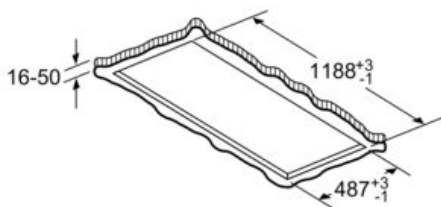

iQ500, Hotte de plafond, 120 cm, Blanc LR26CBS20

Cotes

Mesures en mm
Évacuation d'air

A: performances optimales 700-1500
B: à partir du bord supérieur du porte-casserole

Mesures en mm
Circulation d'air

A: Performances optimales 700-1 500
B: À partir du bord supérieur du porte-casserole
C: Raccord (d'un câble plat à un câble cylindrique). Non inclus à la livraison.

Mesures en mm

Mesures en mm
Circulation d'air

A: Performances optimales 700-1 500
B: À partir du bord supérieur du porte-casserole
C: Raccord (d'un câble plat à un câble cylindrique). Non inclus à la livraison.