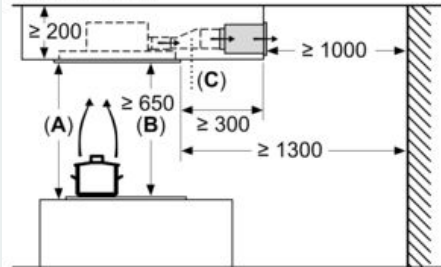

iQ500, Hotte de plafond, 120 cm, Blanc LR26CBS20

Cotes

Mesures en mm
Évacuation d'air

A: performances optimales 700-1500
B: à partir du bord supérieur du porte-casserole

Mesures en mm
Circulation d'air

A: Performances optimales 700-1 500
B: À partir du bord supérieur du porte-casserole
C: Raccord (d'un câble plat à un câble cylindrique). Non inclus à la livraison.

Mesures en mm

Mesures en mm
Circulation d'air

A: Performances optimales 700-1 500
B: À partir du bord supérieur du porte-casserole
C: Raccord (d'un câble plat à un câble cylindrique). Non inclus à la livraison.