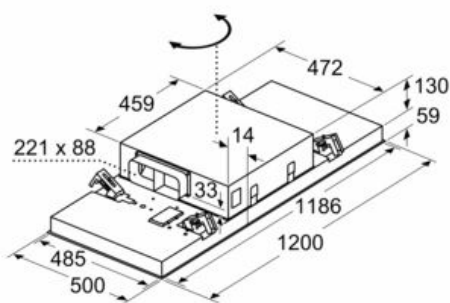

La sortie du ventilateur peut être tournée dans les quatre directions