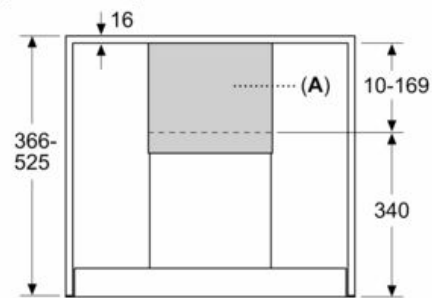

**Accessoire pour hottes, 187-360 mm,
Noir
LZ11IBN61**

Équipement

Données techniques

Dimensions du produit emballé : 265 x 350 x 460
Dimensions de la palette (mm) : 175.0 x 80.0 x 120.0
Colisage par palette : 24
Poids net : 1,7
Poids brut : 3,0
Code EAN : 4242003906583

**Accessoire pour hottes, 187-360 mm,
Noir
LZ11IBN61**

Équipement

Accessoire en option

- # Extension de cheminée 187-360 mm pour hotte box intégrée.
- # Extension de cheminée en deux parties pour un ajustement personnalisé de la hauteur.
- # Convient pour un fonctionnement en évacuation ou recyclage

Accessoire pour hottes, 187-360 mm, Noir LZ11IBN61

Cotes

Mesures en mm
Exemple de montage pour une hauteur de placard ≥ 559 mm

A: Canal externe
B: Canal interne

mesures en mm

Mesures en mm
Exemple de montage pour une hauteur de placard comprise entre 366 et 525 mm

A: Canal externe

Mesures en mm
Exemple de montage pour une hauteur de placard ≥ 569 mm

Deux kits d'extension de cheminée nécessaires
A: Canal externe du 1er kit
B: Canal interne du 1er kit
C: Canal externe du 2nd kit