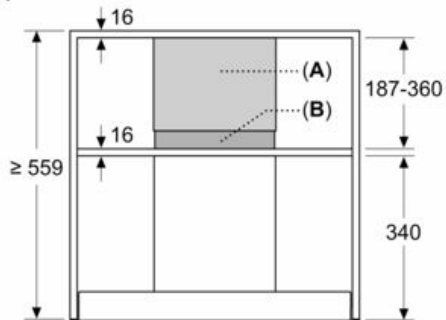

**Accessoire pour hottes, 187-360 mm,
Noir
LZ11IBN61**

Équipement

Données techniques

Dimensions du produit emballé : 265 x 350 x 460
Dimensions de la palette (mm) : 175.0 x 80.0 x 120.0
Colisage par palette : 24
Poids net : 1,7
Poids brut : 3,0
Code EAN : 4242003906583

**Accessoire pour hottes, 187-360 mm,
Noir
LZ11IBN61**

Équipement

Accessoire en option

- # Extension de cheminée 187-360 mm pour hotte box intégrée.
- # Extension de cheminée en deux parties pour un ajustement personnalisé de la hauteur.
- # Convient pour un fonctionnement en évacuation ou recyclage

Accessoire pour hottes, 187-360 mm, Noir LZ11IBN61

Cotes

Mesures en mm
Exemple de montage pour une hauteur de placard ≥ 559 mm

A: Canal externe
B: Canal interne

mesures en mm

Mesures en mm
Exemple de montage pour une hauteur de placard comprise entre 366 et 525 mm