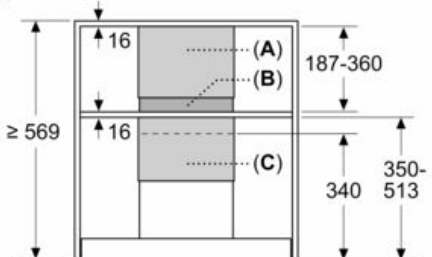

**Accessoire pour hottes, 187-360 mm,
Noir
LZ11IBN61**

Équipement

Données techniques

Dimensions du produit emballé : 265 x 350 x 460
Dimensions de la palette (mm) : 175.0 x 80.0 x 120.0
Colisage par palette : 24
Poids net : 1,7
Poids brut : 3,0
Code EAN : 4242003906583

**Accessoire pour hottes, 187-360 mm,
Noir
LZ11IBN61**

Équipement

Accessoire en option

- # Extension de cheminée 187-360 mm pour hotte box intégrée.
- # Extension de cheminée en deux parties pour un ajustement personnalisé de la hauteur.
- # Convient pour un fonctionnement en évacuation ou recyclage

Accessoire pour hottes, 187-360 mm, Noir LZ11IBN61

Cotes

Mesures en mm
Exemple de montage pour une hauteur de placard ≥ 559 mm

A: Canal externe
B: Canal interne

mesures en mm

Mesures en mm
Exemple de montage pour une hauteur de placard comprise entre 366 et 525 mm

A: Canal externe

Mesures en mm
Exemple de montage pour une hauteur de placard ≥ 569 mm

Deux kits d'extension de cheminée nécessaires
A: Canal externe du 1er kit
B: Canal interne du 1er kit
C: Canal externe du 2nd kit