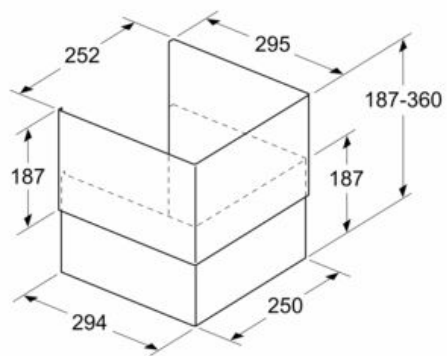

**Accessoire pour hottes, 187-360 mm,
Noir
LZ11IBN61**

Équipement

Données techniques

Dimensions du produit emballé : 265 x 350 x 460
Dimensions de la palette (mm) : 175.0 x 80.0 x 120.0
Colisage par palette : 24
Poids net : 1,7
Poids brut : 3,0
Code EAN : 4242003906583

**Accessoire pour hottes, 187-360 mm,
Noir
LZ11IBN61**

Équipement

Accessoire en option

- # Extension de cheminée 187-360 mm pour hotte box intégrée.
- # Extension de cheminée en deux parties pour un ajustement personnalisé de la hauteur.
- # Convient pour un fonctionnement en évacuation ou recyclage

Accessoire pour hottes, 187-360 mm, Noir LZ11IBN61

Cotes

Mesures en mm
Exemple de montage pour une hauteur de placard ≥ 559 mm

A: Canal externe
B: Canal interne

mesures en mm

Mesures en mm
Exemple de montage pour une hauteur de placard comprise entre 366 et 525 mm