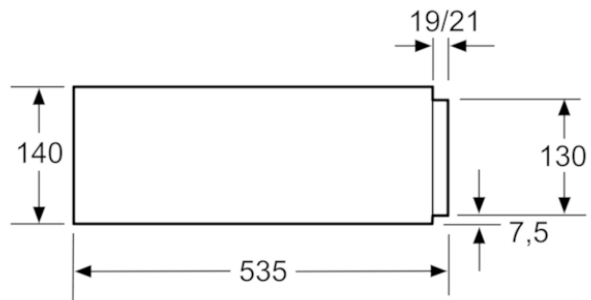

Données techniques :

- Puissance totale de raccordement : 0.81 kW
- Tension nominale : 220 - 240 V
- Câble de raccordement : 150 cm

Accessoires intégrés

Accessoires en option

- Z11SZ60X0 KIT SEAMLESS COMBINAISON® 45 CM + 14 CM

Autres couleurs disponibles

Données techniques

Caractéristiques

Type de construction : Intégrable
 Couleur de la façade : Inox
 Nombre maximal d'assiettes : 12
 Nombre maximum de tasses à espresso : 64
 Dimensions du produit (mm) : 140 x 596 x 548
 Dimensions du produit emballé (mm) : 210 x 660 x 660
 Niche d'encastrement (mm) : 140 x 560 x 550
 Code EAN : 4242004184577
 Puissance maximum de raccordement électrique (W) : 810
 Intensité (A) : 10
 Tension (V) : 220-240
 Fréquence (Hz) : 60; 50
 Type de prise : Fiche cont.terre/Gard.fil ter.

Neff
 N17HH10N0
 TIROIR CHAUFFE-PLAT 14CM PUSH
 PULL NOIR

Version antérieure:

Version ultérieure:

Code EAN:
 4242004184577

gamme distribuée:

N 70, Tiroir chauffant, 60 x 14 cm, Inox
N17HH10N0

Il est possible d'installer
des fours compacts d'une hauteur
de 455 mm sur un tiroir chauffant.
Aucun faux-plancher n'est nécessaire.

Mesures en mm

Mesures en mm