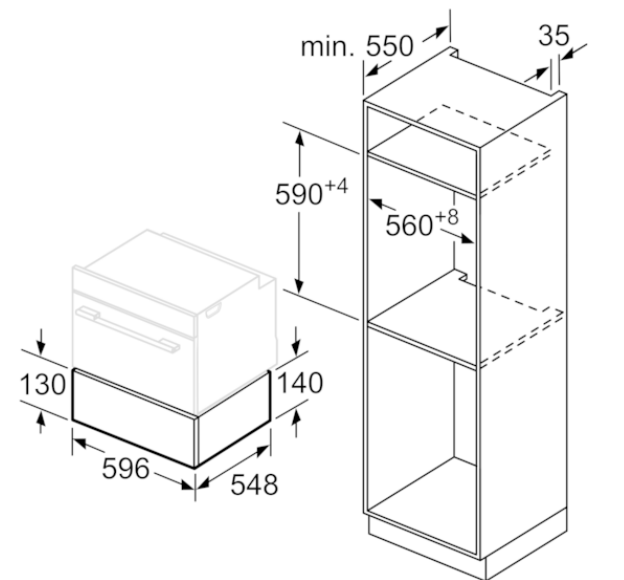

Autres couleurs disponibles

Données techniques

Caractéristiques

Type de construction : Intégrable
 Couleur de la façade : Inox
 Nombre maximal d'assiettes : 12
 Nombre maximum de tasses à espresso : 64
 Dimensions du produit (mm) : 140 x 596 x 548
 Dimensions du produit emballé (mm) : 210 x 660 x 660
 Niche d'encastrement (mm) : 140 x 560 x 550
 Code EAN : 4242004184577
 Puissance maximum de raccordement électrique (W) : 810
 Intensité (A) : 10
 Tension (V) : 220-240
 Fréquence (Hz) : 60; 50
 Type de prise : Fiche cont.terre/Gard.fil ter.

Neff
 N17HH10N0
 TIROIR CHAUFFE-PLAT 14CM PUSH
 PULL NOIR

Version antérieure:

Version ultérieure:

Code EAN:
 4242004184577

gamme distribuée:

N 70, Tiroir chauffant, 60 x 14 cm, Inox
N17HH10N0

Il est possible d'installer
des fours compacts d'une hauteur
de 455 mm sur un tiroir chauffant.
Aucun faux-plancher n'est nécessaire.

Mesures en mm

Mesures en mm