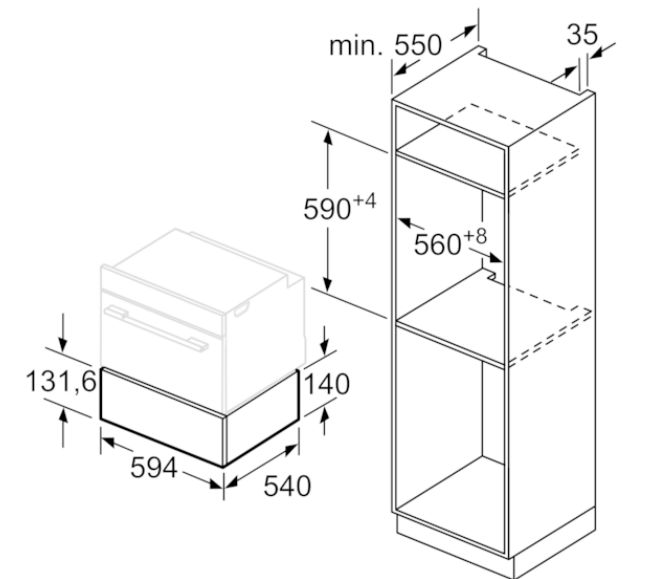

Accessoires inclus :

- Tapis antidérapant

Données techniques :

- Puissance totale de raccordement : 0.4 kW
- Câble de raccordement : 150 cm
- Tension nominale : 220 - 240 V

Accessoires intégrés

1 x Tapis antidérapant

Accessoires en option

Autres couleurs disponibles

Données techniques

Caractéristiques

Type de construction : Intégrable
 Couleur de la façade : Inox
 Nombre maximal d'assiettes : 14
 Nombre maximum de tasses à espresso : 64
 Dimensions du produit (mm) : 140 x 594 x 540
 Dimensions du produit emballé (mm) : 210 x 660 x 660
 Niche d'encastrement (mm) : 140 x 560 x 550
 Code EAN : 4242004222477
 Puissance maximum de raccordement électrique (W) : 400
 Intensité (A) : 6
 Tension (V) : 220-240
 Fréquence (Hz) : 60; 50
 Type de prise : Fiche cont.terre/Gard.fil ter.

Neff
 N1AHA01N0
 TIROIR CHAUFFE-PLAT 14CM PUSH
 PULL NOIR

Version antérieure:

Version ultérieure:

Code EAN:
 4242004222477

gamme distribuée:

N 50, Tiroir chauffant, 60 x 14 cm, Inox
N1AHA01N0

Il est possible d'installer des fours compacts d'une hauteur de 455 mm sur un tiroir chauffant. Aucun faux-plancher n'est nécessaire.

Mesures en mm

Mesures en mm