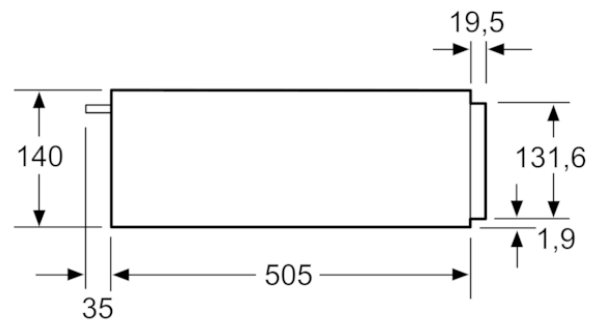

Accessoires en option

Autres couleurs disponibles

Données techniques

Caractéristiques

Type de construction : Intégrable
 Couleur de la façade : Inox
 Nombre maximal d'assiettes : 14
 Nombre maximum de tasses à espresso : 64
 Dimensions du produit (mm) : 140 x 594 x 540
 Dimensions du produit emballé (mm) : 210 x 660 x 660
 Niche d'encastrement (mm) : 140 x 560 x 550
 Code EAN : 4242004222477
 Puissance maximum de raccordement électrique (W) : 400
 Intensité (A) : 6
 Tension (V) : 220-240
 Fréquence (Hz) : 60; 50
 Type de prise : Fiche cont.terre/Gard.fil ter.

Neff
 N1AHA01N0
 TIROIR CHAUFFE-PLAT 14CM PUSH
 PULL NOIR

Version antérieure:

Version ultérieure:

Code EAN:
 4242004222477

gamme distribuée:

N 50, Tiroir chauffant, 60 x 14 cm, Inox
N1AHA01N0

Il est possible d'installer des fours compacts d'une hauteur de 455 mm sur un tiroir chauffant. Aucun faux-plancher n'est nécessaire.

Mesures en mm

Mesures en mm