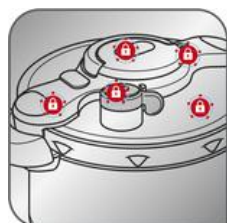

Préservation des vitamines

Jusqu'à 80 % de préservation de la vitamine C (comparé à la cuisson dans un faitout standard du même fabricant), pour une cuisson saine.