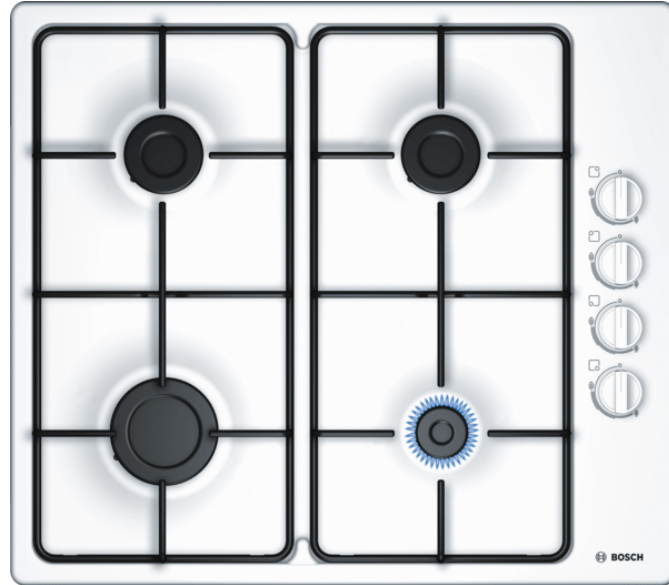

BOSCH

Série 2, Table gaz, 60 cm, Blanc PBP6B2B80

Puissance :

- 4 brûleurs
- Avant gauche : Brûleur rapide 3 kW
- Arrière gauche : Brûleur normal 1,7 kW
- Arrière droit : Brûleur normal 1,7 kW
- Avant droit : Brûleur économique 1 kW

Confort/Sécurité :

- Allumage électrique une main
- Sécurité gaz par thermocouple
- Supports émaillés

Données techniques :

- Equipé pour le gaz naturel (20 mbar)
- Injecteurs pour butane/propane (28-30/37mbar) livrés avec l'appareil
- Câble de raccordement 1 m
- Puissance de raccordement totale gaz 7.4 kW

Accessoires intégrés

Accessoires en option

Données techniques

Caractéristiques

Appellation produit/famille : Table à interrup. foyers gaz
 Type de construction : Intégrable
 Source d'énergie : Gaz
 Nombre de foyers pouvant être utilisés simultanément : 4
 Système de commandes : Manette losangée
 Niche d'encastrement (mm) : 45 x 560-562 x 480-492
 Largeur appareil (mm) : 580
 Dimensions du produit (mm) : 45 x 580 x 510
 Dimensions du produit emballé (mm) : 141 x 651 x 578
 Poids net (kg) : 6,295
 Poids brut (kg) : 7,2
 Témoin de chaleur résiduelle : sans
 Emplacement du bandeau de commande : à droite
 Matériau de base de la surface : Acier émaillé
 Couleur de la surface : Blanc
 Couleur du cadre : Blanc
 Certificats de conformité : CE, Ukraine
 Longueur du cordon électrique (cm) : 100
 Code EAN : 4242002832807
 Puissance maximum de raccordement (W) : 1
 Puissance maxi gaz en W : 7400
 Intensité (A) : 3
 Tension (V) : 220-240
 Fréquence (Hz) : 60; 50