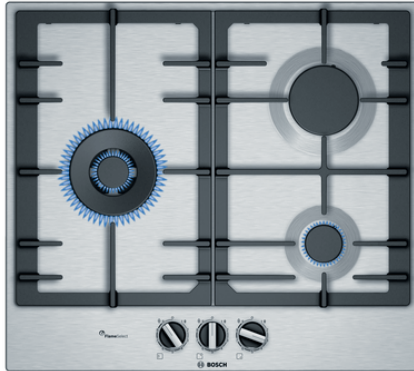

BOSCH

Bosch
PCC6A5B90
TABLE GAZ 60CM 2F+WOK
FLAMESELECT INOX

Version antérieure:

Version ultérieure:

Code EAN:
4242002802688

gamme distribuée:

Série 6, Table gaz, 60 cm, Acier inox PCC6A5B90

Puissance :

- 3 brûleurs
- Gauche : Brûleur pour wok 4 kW
- Arrière droit : Brûleur grande puissance jusqu'à 3 kW
- Avant droit : Brûleur économique jusqu'à 1 kW

Confort/Sécurité :

- Technologie FlameSelect : 9 niveaux de puissance réglables avec précision
- Boutons ergonomiques
- Allumage électrique une main
- Sécurité gaz par thermocouple
- Supports fonte

Accessoires intégrés

Accessoires en option

Autres couleurs disponibles

Données techniques

Caractéristiques

Appellation produit/famille : Table à interrupt. foyers gaz
Type de construction : Intégrable
Source d'énergie : Gaz
Nombre de foyers pouvant être utilisés simultanément : 3
Système de commandes : Manette losangée
Niche d'encastrement (mm) : 45 x 560-562 x 480-492
Largeur appareil (mm) : 582
Dimensions du produit (mm) : 45 x 582 x 520
Dimensions du produit emballé (mm) : 141 x 651 x 578
Poids net (kg) : 10,816
Poids brut (kg) : 11,7
Témoin de chaleur résiduelle : sans
Emplacement du bandeau de commande : Devant de la table
Matériau de base de la surface : Acier inox
Couleur de la surface : Acier inox
Couleur du cadre : Acier inox
Longueur du cordon électrique (cm) : 100
Code EAN : 4242002802688
Puissance maximum de raccordement (W) : 1
Puissance maxi gaz en W : 8000
Intensité (A) : 3
Tension (V) : 220-240
Fréquence (Hz) : 50; 60

BOSCH

Série 6, Table gaz, 60 cm, Acier inox
PCC6A5B90