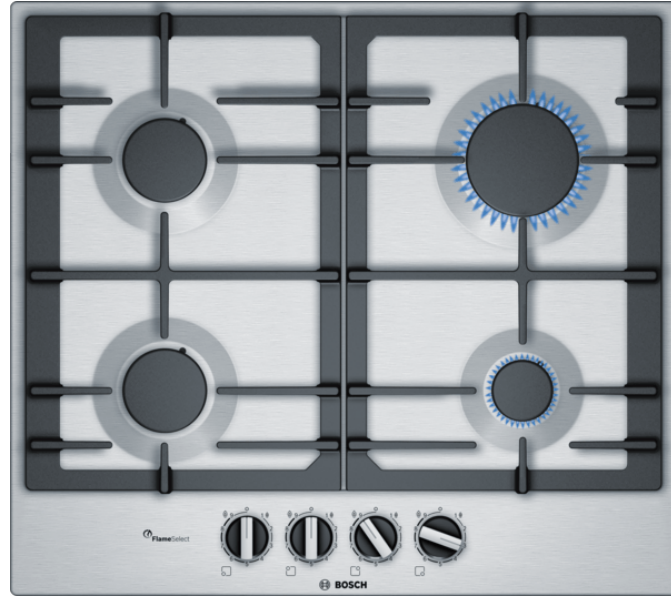

BOSCH

Série 6, Table gaz, 60 cm, Acier inox PCP6A5B90

Puissance :

- 4 brûleurs
- Avant gauche : Brûleur normal jusqu'à 1.75 kW
- Arrière gauche : Brûleur normal jusqu'à 1.75 kW
- Arrière droit : Brûleur grande puissance jusqu'à 3 kW
- Avant droit : Brûleur économique jusqu'à 1 kW

Confort/Sécurité :

- Technologie FlameSelect : 9 niveaux de puissance réglables avec précision
- Allumage électrique une main
- Sécurité gaz par thermocouple
- Nettoyage facilité
- Supports fonte

Données techniques :

Accessoires en option

Données techniques

Caractéristiques

Appellation produit/famille : Table à interrupt. foyers gaz
 Type de construction : Intégrable
 Source d'énergie : Gaz
 Nombre de foyers pouvant être utilisés simultanément : 4
 Système de commandes : Manette losangée
 Niche d'encastrement (mm) : 45 x 560-562 x 480-492
 Largeur appareil (mm) : 582
 Dimensions du produit (mm) : 45 x 582 x 520
 Dimensions du produit emballé (mm) : 141 x 651 x 578
 Poids net (kg) : 10,639
 Poids brut (kg) : 11,5
 Témoin de chaleur résiduelle : sans
 Emplacement du bandeau de commande : Devant de la table
 Matériau de base de la surface : Acier inox
 Couleur de la surface : Acier inox
 Couleur du cadre : Acier inox
 Certificats de conformité : CE, Eurasian, Morocco
 Longueur du cordon électrique (cm) : 100
 Code EAN : 4242002837468
 Puissance maximum de raccordement (W) : 1
 Puissance maxi gaz en W : 7500
 Intensité (A) : 3
 Tension (V) : 220-240
 Fréquence (Hz) : 50; 60

Autres couleurs disponibles

Bosch
 PCP6A5B90
 TABLE GAZ 60CM 4FOY
 FLAMESELECT INOX

Code EAN:
 4242002837468

gamme distribuée:

Version antérieure:

Version ultérieure:

BOSCH

Série 6, Table gaz, 60 cm, Acier inox
PCP6A5B90