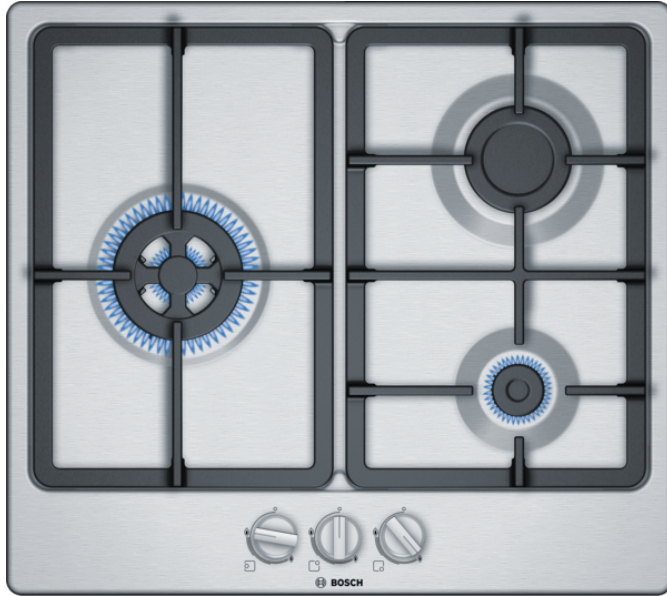

BOSCH

Série 4, Table gaz, 60 cm, Acier inox PGC6B5B90

Puissance :

- 3 brûleurs
- Gauche : Brûleur pour wok 3.3 kW
- Avant droit : Brûleur économique jusqu'à 1 kW
- Arrière droit : Brûleur normal jusqu'à 3 kW

Confort/Sécurité :

- Allumage électrique une main
- Sécurité gaz par thermocouple
- Nettoyage facilité
- Supports fonte

Données techniques :

- Equipé pour le gaz naturel (20 mbar)
- Injecteurs pour butane/propane (28-30/37mbar) livrés avec l'appareil
- Câble de raccordement : 100 cm
- Puissance de raccordement totale gaz 6.0 kW

Accessoires intégrés

Accessoires en option

Données techniques

Caractéristiques

Appellation produit/famille : Table à interrup. foyers gaz
Type de construction : Intégrable
Source d'énergie : Gaz
Nombre de foyers pouvant être utilisés simultanément : 3
Système de commandes : Manette losangée
Niche d'encastrement (mm) : 45 x 560-562 x 480-492
Largeur appareil (mm) : 582
Dimensions du produit (mm) : 45 x 582 x 520
Dimensions du produit emballé (mm) : 141 x 651 x 578
Poids net (kg) : 9,387
Poids brut (kg) : 10,3
Témoin de chaleur résiduelle : sans
Emplacement du bandeau de commande : Devant de la table
Matériau de base de la surface : Acier inox
Couleur de la surface : Acier inox
Couleur du cadre : Acier inox
Certificats de conformité : CE
Longueur du cordon électrique (cm) : 100
Code EAN : 4242005119349
Puissance maximum de raccordement (W) : 1
Puissance maxi gaz en W : 6000
Intensité (A) : 3
Tension (V) : 220-240
Fréquence (Hz) : 50; 60

Autres couleurs disponibles

Bosch
PGC6B5B90
TABLE GAZ 60CM 2F+WOK INOX

Version antérieure:

Version ultérieure:

Code EAN:
4242005119349

gamme distribuée: