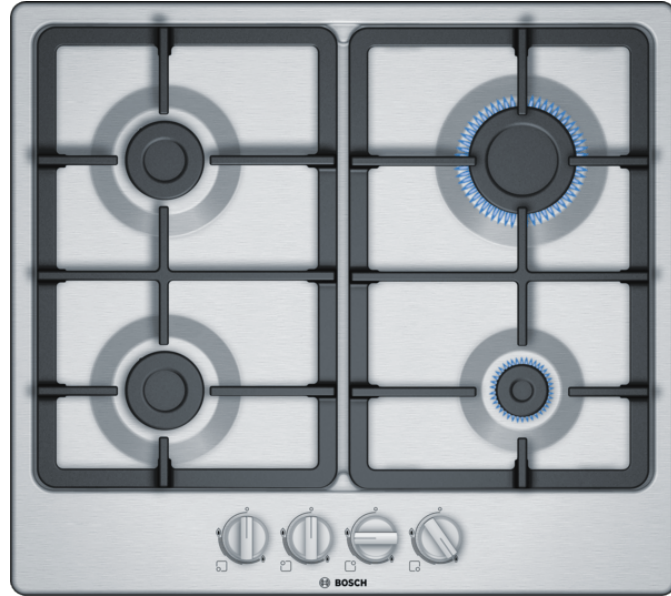

BOSCH

Série 4, Table gaz, 60 cm, Acier inox PGP6B5B90

Puissance :

- 4 brûleurs
- Avant gauche : Brûleur normal jusqu'à 1.75 kW
- Arrière gauche : Brûleur normal jusqu'à 1.75 kW
- Arrière droit : Brûleur grande puissance jusqu'à 3 kW
- Avant droit : Brûleur économique jusqu'à 1 kW

Confort/Sécurité :

- Allumage électrique une main
- Sécurité gaz par thermocouple
- Nettoyage facilité
- Supports fonte

Données techniques :

- Equipé pour le gaz naturel (20 mbar)
- Injecteurs pour butane/propane (28-30/37mbar) livrés avec l'appareil
- Câble de raccordement : 100 cm
- Puissance de raccordement totale gaz 7.5 kW

Accessoires intégrés

Accessoires en option

Données techniques

Caractéristiques

Appellation produit/famille : Table à interrup. foyers gaz
 Type de construction : Intégrable
 Source d'énergie : Gaz
 Nombre de foyers pouvant être utilisés simultanément : 4
 Système de commandes : Manette losangée
 Niche d'encastrement (mm) : 45 x 560-562 x 480-492
 Largeur appareil (mm) : 582
 Dimensions du produit (mm) : 45 x 582 x 520
 Dimensions du produit emballé (mm) : 141 x 651 x 578
 Poids net (kg) : 9,603
 Poids brut (kg) : 10,5
 Témoin de chaleur résiduelle : sans
 Emplacement du bandeau de commande : Devant de la table
 Matériau de base de la surface : Acier inox
 Couleur de la surface : Acier inox
 Couleur du cadre : Acier inox
 Certificats de conformité : CE
 Longueur du cordon électrique (cm) : 100
 Code EAN : 4242005119318
 Puissance maximum de raccordement (W) : 1
 Puissance maxi gaz en W : 7500
 Intensité (A) : 3
 Tension (V) : 220-240
 Fréquence (Hz) : 50; 60

Autres couleurs disponibles

Bosch
 PGP6B5B90
 TABLE GAZ 60CM 4FOY INOX

Code EAN:
 4242005119318

gamme distribuée:

Version antérieure:

Version ultérieure:

BOSCH

Série 4, Table gaz, 60 cm, Acier inox
PGP6B5B90