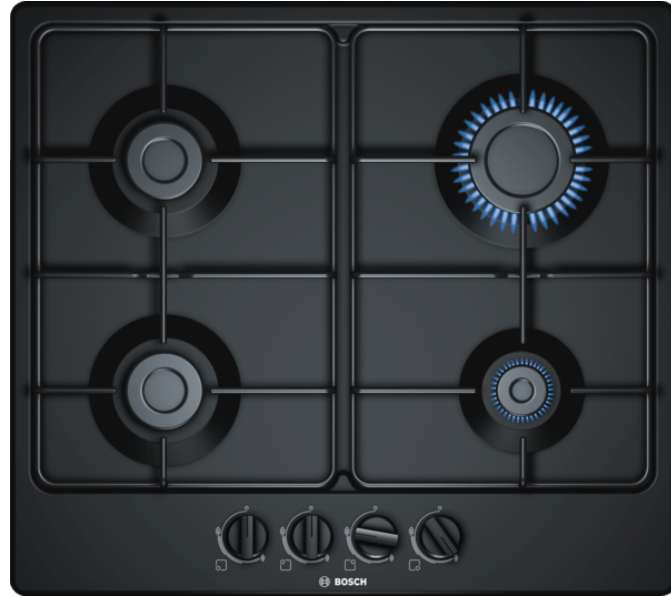

### Série 4, Table gaz, 60 cm, Noir PGP6B6B80

##### Caractéristiques

Appellation produit/famille : Table à interrup. foyers gaz  
 Type de construction : Intégrable  
 Source d'énergie : Gaz  
 Nombre de foyers pouvant être utilisés simultanément : 4  
 Système de commandes : Manette losangée  
 Niche d'encastrement (mm) : 45 x 560-562 x 480-492  
 Largeur appareil (mm) : 582  
 Dimensions du produit (mm) : 45 x 582 x 520  
 Dimensions du produit emballé (mm) : 141 x 651 x 578  
 Poids net (kg) : 7,406  
 Poids brut (kg) : 8,3  
 Témoin de chaleur résiduelle : sans  
 Emplacement du bandeau de commande : Devant de la table  
 Matériau de base de la surface : Acier émaillé  
 Couleur de la surface : Noir  
 Couleur du cadre : Noir  
 Certificats de conformité : CE  
 Longueur du cordon électrique (cm) : 100  
 Code EAN : 4242002937694  
 Puissance maximum de raccordement (W) : 1  
 Puissance maxi gaz en W : 7500  
 Intensité (A) : 3  
 Tension (V) : 220-240  
 Fréquence (Hz) : 60; 50