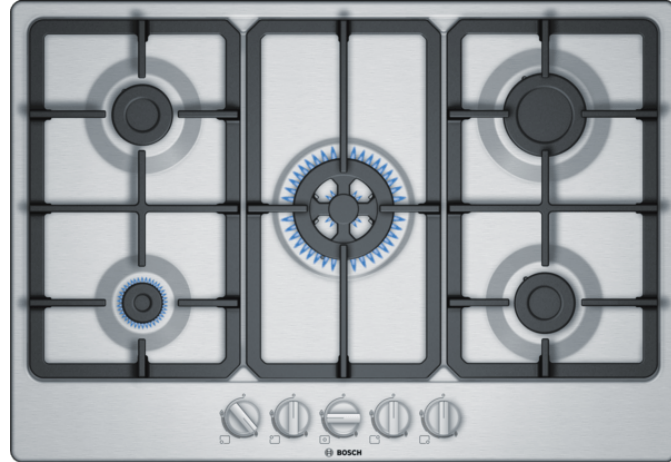

BOSCH

Série 4, Table gaz, 75 cm, Acier inox PGQ7B5B90

Design :

- PGQ7B5B90

Puissance :

- 5 brûleurs
- Avant gauche : Brûleur économique jusqu'à 1 kW
- Arrière gauche : Brûleur normal jusqu'à 1.75 kW
- Centre avant : Brûleur pour Wok 3.3 kW
- Arrière droit : Brûleur grande puissance jusqu'à 3 kW
- Avant droit : Brûleur normal jusqu'à 1.75 kW

Confort/Sécurité :

- Boutons ergonomiques
- Allumage électrique une main
- Sécurité gaz par thermocouple
- Supports fonte

Données techniques :

- Equipé pour le gaz naturel (20 mbar)
- Injecteurs pour butane/propane (28-30/37mbar) livrés avec l'appareil
- Câble de raccordement 1,5 m
- Puissance de raccordement totale gaz : 10,8 kW

Accessoires inclus**Accessoires intégrés****Accessoires en option****Données techniques****Caractéristiques**

Appellation produit/famille : Table à interrup. foyers gaz
 Type de construction : Intégrable
 Source d'énergie : Gaz
 Nombre de foyers pouvant être utilisés simultanément : 5
 Système de commandes : Manette losangée
 Niche d'encastrement (mm) : 45 x 560-562 x 480-492
 Largeur appareil (mm) : 750
 Dimensions du produit (mm) : 45 x 750 x 520
 Dimensions du produit emballé (mm) : 145 x 793 x 597
 Poids net (kg) : 12,965
 Poids brut (kg) : 14,5
 Témoin de chaleur résiduelle : sans
 Emplacement du bandeau de commande : Devant de la table
 Matériau de base de la surface : Acier inox
 Couleur de la surface : Acier inox
 Couleur du cadre : Acier inox
 Longueur du cordon électrique (cm) : 150
 Code EAN : 4242005096930
 Puissance maximum de raccordement (W) : 1
 Puissance maxi gaz en W : 10800
 Intensité (A) : 3
 Tension (V) : 220-240
 Fréquence (Hz) : 50; 60

Autres couleurs disponibles

Bosch
 PGQ7B5B90
 TABLE GAZ 75CM 4F+WOK INOX

Version antérieure:

Version ultérieure:

Code EAN:
 4242005096930

gamme distribuée:

BOSCH

Série 4, Table gaz, 75 cm, Acier inox
PGQ7B5B90