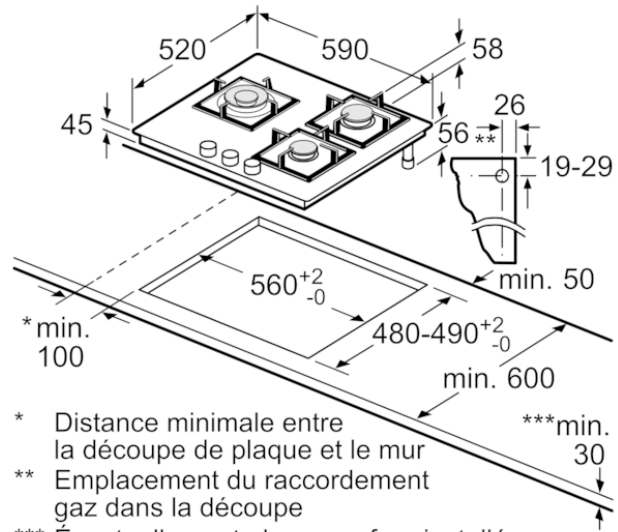

Confort/Sécurité :

- Allumage électrique une main
- Sécurité gaz par thermocouple
- Nettoyage facilité
- Supports émaillés

Données techniques :

- Equipé pour le gaz naturel (20 mbar)
- Injecteurs pour butane/propane (28-30/37mbar) livrés avec l'appareil
- Câble de raccordement 1 m
- Puissance de raccordement totale gaz 7.5 kW

Accessoires intégrés

Accessoires en option

Autres couleurs disponibles

Données techniques

Caractéristiques

Appellation produit/famille : Table à interrupt. foyers gaz
Type de construction : Intégrable
Source d'énergie : Gaz
Nombre de foyers pouvant être utilisés simultanément : 3
Système de commandes : Manette losangée
Niche d'encastrement (mm) : 45 x 560-562 x 480-492
Largeur appareil (mm) : 590
Dimensions du produit (mm) : 45 x 590 x 520
Dimensions du produit emballé (mm) : 141 x 651 x 578
Poids net (kg) : 11,306
Poids brut (kg) : 12,2
Témoin de chaleur résiduelle : sans
Emplacement du bandeau de commande : Devant de la table
Matériau de base de la surface : Verre dur
Couleur de la surface : Noir
Couleur du cadre : Noir
Certificats de conformité : CE
Longueur du cordon électrique (cm) : 100
Code EAN : 4242002928906
Puissance maximum de raccordement (W) : 1
Puissance maxi gaz en W : 7500
Intensité (A) : 3
Tension (V) : 220-240
Fréquence (Hz) : 60; 50

Bosch
PNC6B6B10
TABLE GAZ 60CM 2F+WOK VERRE
NOIR

Version antérieure:

Version ultérieure:

Code EAN:
4242002928906

gamme distribuée:

BOSCH

Série 4, Table gaz, 60 cm, Verre dur
PNC6B6B10

- * Distance minimale entre la découpe de plaque et le mur
 - ** Emplacement du raccordement gaz dans la découpe
 - *** Éventuellement plus avec four installé en dessous ; voir les spécifications du four
- Mesures en mm