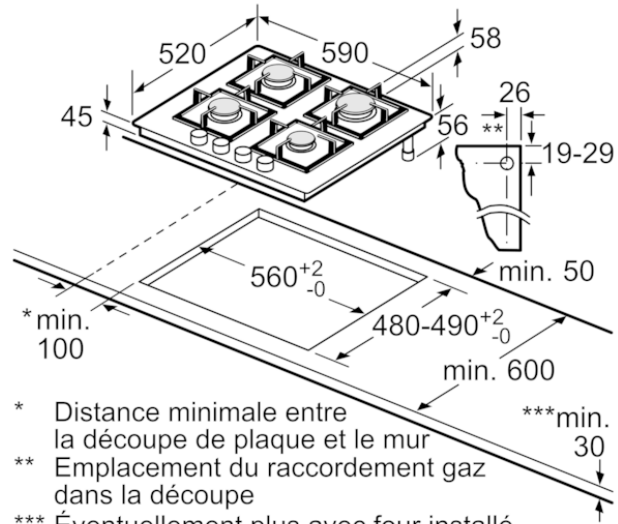

Confort/Sécurité :

- Allumage électrique une main
- Sécurité gaz par thermocouple
- Nettoyage facilité
- Supports individuels en fonte

Données techniques :

- Equipé pour le gaz naturel (20 mbar)
- Injecteurs pour butane/propane (28-30/37mbar) livrés avec l'appareil
- Câble de raccordement 1 m
- Puissance de raccordement totale gaz 7.5 kW

Accessoires intégrés

Accessoires en option

Données techniques

Caractéristiques

Appellation produit/famille : Table à interrup. foyers gaz
Type de construction : Intégrable
Source d'énergie : Gaz
Nombre de foyers pouvant être utilisés simultanément : 4
Système de commandes : Manette losangée
Niche d'encastrement (mm) : 45 x 560-562 x 480-492
Largeur appareil (mm) : 590
Dimensions du produit (mm) : 45 x 590 x 520
Dimensions du produit emballé (mm) : 141 x 651 x 578
Poids net (kg) : 13,125
Poids brut (kg) : 14,0
Témoin de chaleur résiduelle : sans
Emplacement du bandeau de commande : Devant de la table
Matériau de base de la surface : Verre dur
Couleur de la surface : Noir
Couleur du cadre : Noir
Certificats de conformité : CE, Eurasian
Longueur du cordon électrique (cm) : 100
Code EAN : 4242005134311
Puissance maximum de raccordement (W) : 1
Puissance maxi gaz en W : 7500
Intensité (A) : 3
Tension (V) : 220-240
Fréquence (Hz) : 50; 60

Autres couleurs disponibles

Bosch
PNP6B6B90
TABLE GAZ 60CM 4FOY VERRE NOIR

Version antérieure:

Version ultérieure:

Code EAN:
4242005134311

gamme distribuée:

BOSCH

Série 4, Table gaz, 60 cm, Verre dur
PNP6B6B90

- * Distance minimale entre la découpe de plaque et le mur
 - ** Emplacement du raccordement gaz dans la découpe
 - *** Éventuellement plus avec four installé en dessous ; voir les spécifications du four
- Mesures en mm