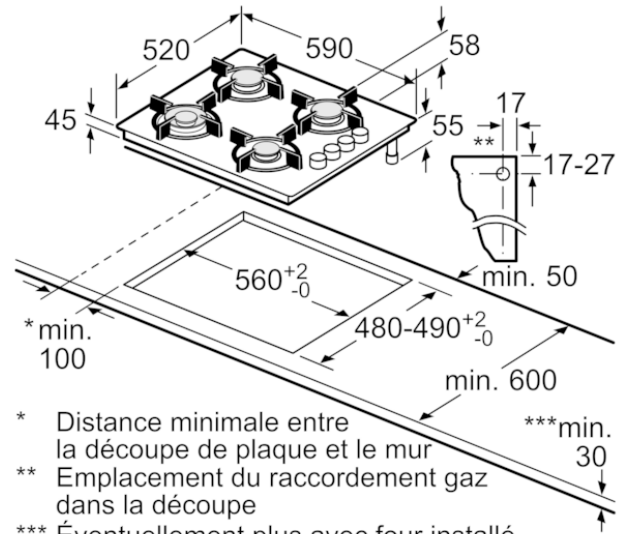

##### Caractéristiques

Appellation produit/famille : Table à interrup. foyers gaz  
 Type de construction : Intégrable  
 Source d'énergie : Gaz  
 Nombre de foyers pouvant être utilisés simultanément : 4  
 Système de commandes : Manette losangée  
 Niche d'encastrement (mm) : 45 x 560-562 x 480-492  
 Largeur appareil (mm) : 590  
 Dimensions du produit (mm) : 45 x 590 x 520  
 Dimensions du produit emballé (mm) : 141 x 651 x 578  
 Poids net (kg) : 9,095  
 Poids brut (kg) : 10,0  
 Témoin de chaleur résiduelle : sans  
 Emplacement du bandeau de commande : à droite  
 Matériau de base de la surface : Verre dur  
 Couleur de la surface : Noir  
 Couleur du cadre : Noir  
 Longueur du cordon électrique (cm) : 100  
 Code EAN : 4242002834351  
 Puissance maximum de raccordement (W) : 1  
 Puissance maxi gaz en W : 7400  
 Intensité (A) : 3  
 Tension (V) : 220-240  
 Fréquence (Hz) : 60; 50

#### Autres couleurs disponibles

Bosch  
 POP6B6B10  
 TABLE GAZ 60CM 4FOY VERRE NOIR

Version antérieure:

Version ultérieure:

Code EAN:  
 4242002834351

gamme distribuée:

# BOSCH

Série 2, Table gaz, 60 cm, Verre dur  
POP6B6B10

- \* Distance minimale entre la découpe de plaque et le mur
  - \*\* Emplacement du raccordement gaz dans la découpe
  - \*\*\* Éventuellement plus avec four installé en dessous ; voir les spécifications du four
- Mesures en mm