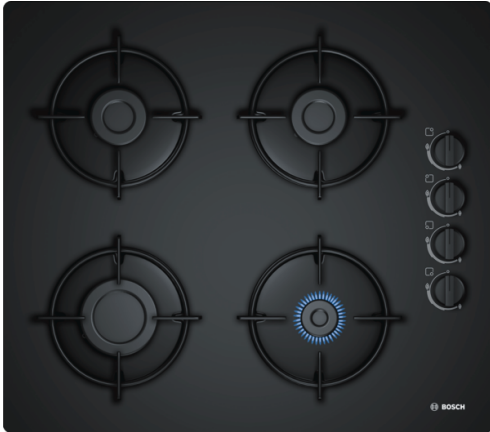

BOSCH

Série 2, Table gaz, 60 cm, Verre dur
POP6B6B10

1. Distance minimale entre la découpe de plaque et le mur
   - ** Emplacement du raccordement gaz dans la découpe
   - *** Éventuellement plus avec four installé en dessous ; voir les spécifications du four
2. Mesures en mm