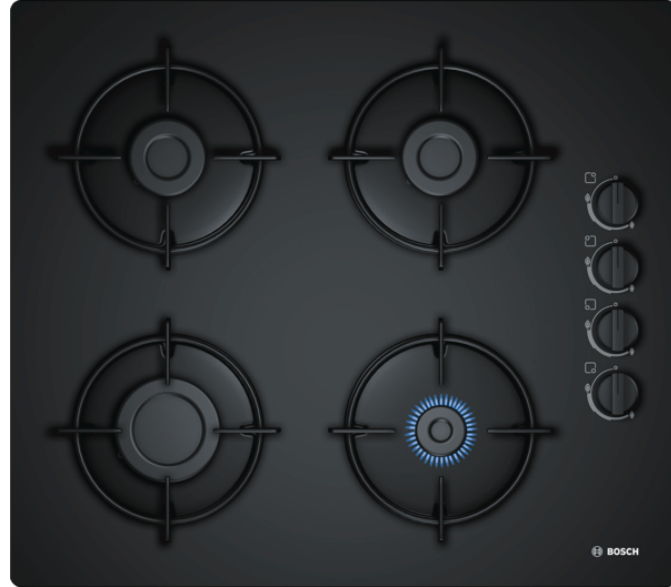

### Série 2, Table gaz, 60 cm, Verre dur POP6B6B10

##### Caractéristiques

Appellation produit/famille : Table à interrup. foyers gaz  
 Type de construction : Intégrable  
 Source d'énergie : Gaz  
 Nombre de foyers pouvant être utilisés simultanément : 4  
 Système de commandes : Manette losangée  
 Niche d'encastrement (mm) : 45 x 560-562 x 480-492  
 Largeur appareil (mm) : 590  
 Dimensions du produit (mm) : 45 x 590 x 520  
 Dimensions du produit emballé (mm) : 141 x 651 x 578  
 Poids net (kg) : 9,095  
 Poids brut (kg) : 10,0  
 Témoin de chaleur résiduelle : sans  
 Emplacement du bandeau de commande : à droite  
 Matériau de base de la surface : Verre dur  
 Couleur de la surface : Noir  
 Couleur du cadre : Noir  
 Longueur du cordon électrique (cm) : 100  
 Code EAN : 4242002834351  
 Puissance maximum de raccordement (W) : 1  
 Puissance maxi gaz en W : 7400  
 Intensité (A) : 3  
 Tension (V) : 220-240  
 Fréquence (Hz) : 60; 50