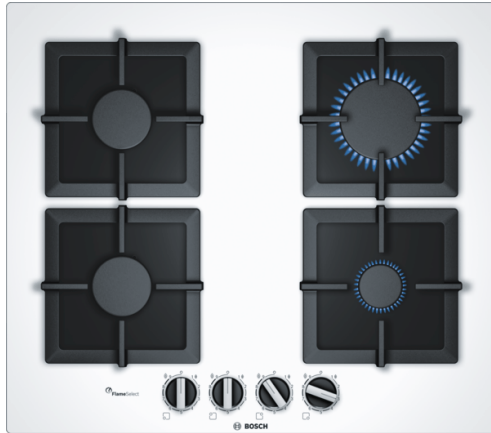

BOSCH

Bosch
PPP6A2B20
TABLE GAZ 60CM 4F FLAMESELEC
VERRE BLANC

Version antérieure:

Version ultérieure:

Code EAN:
4242002914763

gamme distribuée:

Série 6, Table gaz, 60 cm, Verre dur PPP6A2B20

Puissance :

Accessoires intégrés

Accessoires en option

Autres couleurs disponibles

Données techniques

Caractéristiques

Appellation produit/famille : Table à interrup. foyers gaz
 Type de construction : Intégrable
 Source d'énergie : Gaz
 Nombre de foyers pouvant être utilisés simultanément : 4
 Système de commandes : Manette losangée
 Niche d'encastrement (mm) : 45 x 560-562 x 480-492
 Largeur appareil (mm) : 590
 Dimensions du produit (mm) : 45 x 590 x 520
 Dimensions du produit emballé (mm) : 141 x 651 x 578
 Poids net (kg) : 14,114
 Poids brut (kg) : 15,0
 Témoin de chaleur résiduelle : sans
 Emplacement du bandeau de commande : Devant de la table
 Matériau de base de la surface : Verre dur
 Couleur de la surface : Blanc
 Couleur du cadre : Blanc
 Longueur du cordon électrique (cm) : 100
 Code EAN : 4242002914763
 Puissance maximum de raccordement (W) : 1
 Puissance maxi gaz en W : 7500
 Intensité (A) : 3
 Tension (V) : 220-240
 Fréquence (Hz) : 60; 50

BOSCH

Série 6, Table gaz, 60 cm, Verre dur
PPP6A2B20

- * Distance minimale entre la découpe de plaque et le mur
 - ** Emplacement du raccordement gaz dans la découpe
 - *** Éventuellement plus avec four installé en dessous ; voir les spécifications du four
- Mesures en mm