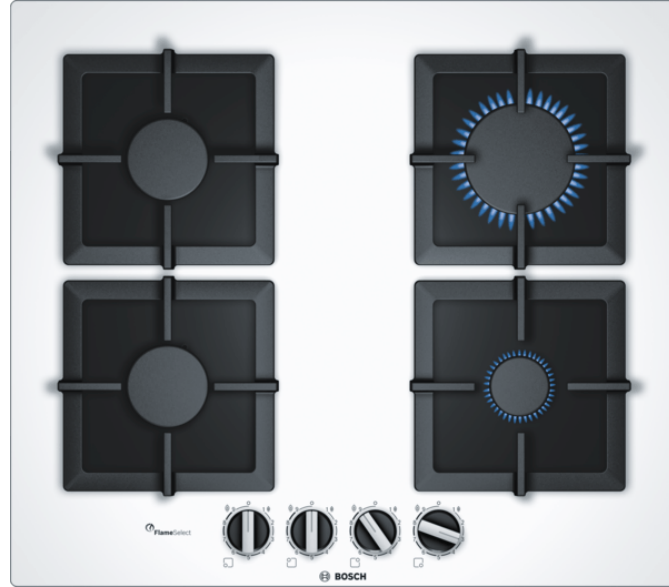

BOSCH

Bosch
PPP6A2B20
TABLE GAZ 60CM 4F FLAMESELEC
VERRE BLANC

Version antérieure:

Version ultérieure:

Code EAN:
4242002914763

gamme distribuée:

Série 6, Table gaz, 60 cm, Verre dur PPP6A2B20

Puissance :

Confort/Sécurité :

- Technologie FlameSelect : 9 niveaux de puissance réglables avec précision
- Allumage électrique une main
- Sécurité gaz par thermocouple
- Nettoyage facilité
- Supports individuels en fonte

Données techniques :

- Equipé pour le gaz naturel (20 mbar)
- Injecteurs pour butane/propane (28-30/37mbar) livrés avec l'appareil
- Câble de raccordement 1 m
- Puissance de raccordement totale gaz 7.5 kW

Accessoires intégrés

Accessoires en option

Autres couleurs disponibles

Données techniques

Caractéristiques

Appellation produit/famille : Table à interrup. foyers gaz
 Type de construction : Intégrable
 Source d'énergie : Gaz
 Nombre de foyers pouvant être utilisés simultanément : 4
 Système de commandes : Manette losangée
 Niche d'encastrement (mm) : 45 x 560-562 x 480-492
 Largeur appareil (mm) : 590
 Dimensions du produit (mm) : 45 x 590 x 520
 Dimensions du produit emballé (mm) : 141 x 651 x 578
 Poids net (kg) : 14,114
 Poids brut (kg) : 15,0
 Témoin de chaleur résiduelle : sans
 Emplacement du bandeau de commande : Devant de la table
 Matériau de base de la surface : Verre dur
 Couleur de la surface : Blanc
 Couleur du cadre : Blanc
 Longueur du cordon électrique (cm) : 100
 Code EAN : 4242002914763
 Puissance maximum de raccordement (W) : 1
 Puissance maxi gaz en W : 7500
 Intensité (A) : 3
 Tension (V) : 220-240
 Fréquence (Hz) : 60; 50