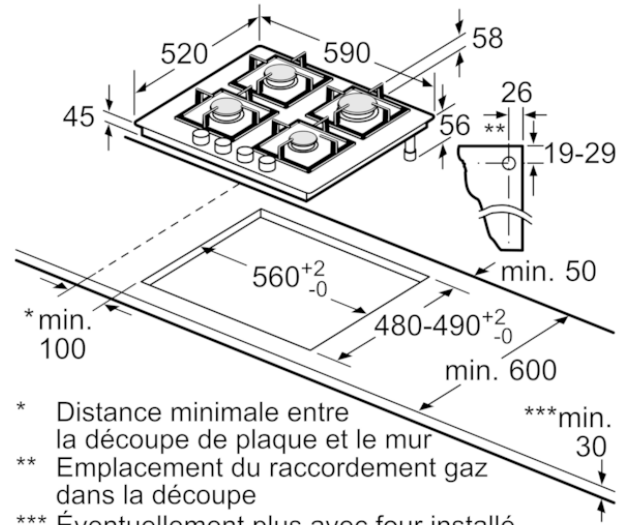

Données techniques :

- Equipé pour le gaz naturel (20 mbar)
- Injecteurs pour butane/propane (28-30/37mbar) livrés avec l'appareil
- Câble de raccordement 1 m
- Puissance de raccordement totale gaz 7.5 kW

Accessoires intégrés

Accessoires en option

Autres couleurs disponibles

Données techniques

Caractéristiques

Appellation produit/famille : Table à interrup. foyers gaz
 Type de construction : Intégrable
 Source d'énergie : Gaz
 Nombre de foyers pouvant être utilisés simultanément : 4
 Système de commandes : Manette losangée
 Niche d'encastrement (mm) : 45 x 560-562 x 480-492
 Largeur appareil (mm) : 590
 Dimensions du produit (mm) : 45 x 590 x 520
 Dimensions du produit emballé (mm) : 141 x 651 x 578
 Poids net (kg) : 14,114
 Poids brut (kg) : 15,0
 Témoin de chaleur résiduelle : sans
 Emplacement du bandeau de commande : Devant de la table
 Matériau de base de la surface : Verre dur
 Couleur de la surface : Blanc
 Couleur du cadre : Blanc
 Longueur du cordon électrique (cm) : 100
 Code EAN : 4242002914763
 Puissance maximum de raccordement (W) : 1
 Puissance maxi gaz en W : 7500
 Intensité (A) : 3
 Tension (V) : 220-240
 Fréquence (Hz) : 60; 50

BOSCH

Série 6, Table gaz, 60 cm, Verre dur
PPP6A2B20

- * Distance minimale entre la découpe de plaque et le mur
 - ** Emplacement du raccordement gaz dans la découpe
 - *** Éventuellement plus avec four installé en dessous ; voir les spécifications du four
- Mesures en mm