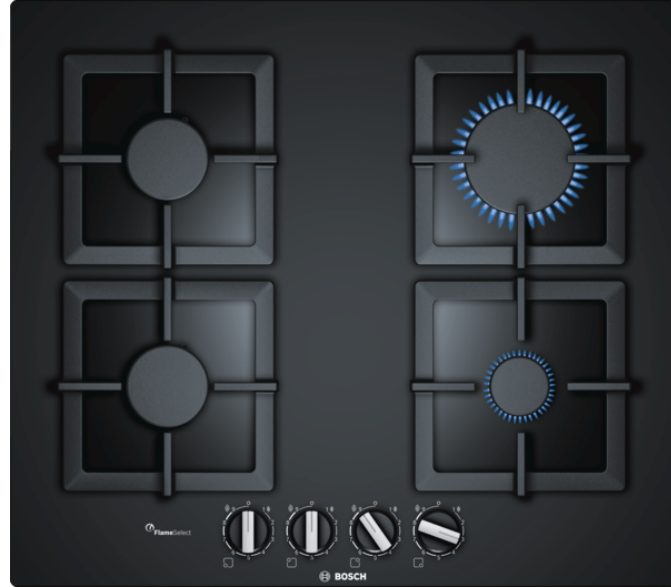

BOSCH

Série 6, Table gaz, 60 cm, Verre dur PPP6A6B20

Puissance :

- 4 brûleurs
- Avant gauche : Brûleur normal jusqu'à 1.75 kW
- Arrière gauche : Brûleur normal jusqu'à 1.75 kW
- Arrière droit : Brûleur grande puissance jusqu'à 3 kW
- Avant droit : Brûleur économique jusqu'à 1 kW

Données techniques :

- Equipé pour le gaz naturel (20 mbar)
- Injecteurs pour butane/propane (28-30/37mbar) livrés avec l'appareil
- Câble de raccordement 1 m
- Puissance de raccordement totale gaz 7.5 kW

Accessoires intégrés

Accessoires en option

Données techniques

Caractéristiques

Appellation produit/famille : Table à interrup. foyers gaz
 Type de construction : Intégrable
 Source d'énergie : Gaz
 Nombre de foyers pouvant être utilisés simultanément : 4
 Système de commandes : Manette losangée
 Niche d'encastrement (mm) : 45 x 560-562 x 480-492
 Largeur appareil (mm) : 590
 Dimensions du produit (mm) : 45 x 590 x 520
 Dimensions du produit emballé (mm) : 141 x 651 x 578
 Poids net (kg) : 14,114
 Poids brut (kg) : 15,0
 Témoin de chaleur résiduelle : sans
 Emplacement du bandeau de commande : Devant de la table
 Matériau de base de la surface : Verre dur
 Couleur de la surface : Noir
 Couleur du cadre : Noir
 Certificats de conformité : CE, Eurasian, Morocco
 Longueur du cordon électrique (cm) : 100
 Code EAN : 4242002914848
 Puissance maximum de raccordement (W) : 1
 Puissance maxi gaz en W : 7500
 Intensité (A) : 3
 Tension (V) : 220-240
 Fréquence (Hz) : 60; 50

Autres couleurs disponibles

Bosch
 PPP6A6B20
 TABLE GAZ 60CM 4F FLAMESELECT
 VERRE NOIR

Version antérieure:

Version ultérieure:

Code EAN:
 4242002914848

gamme distribuée: