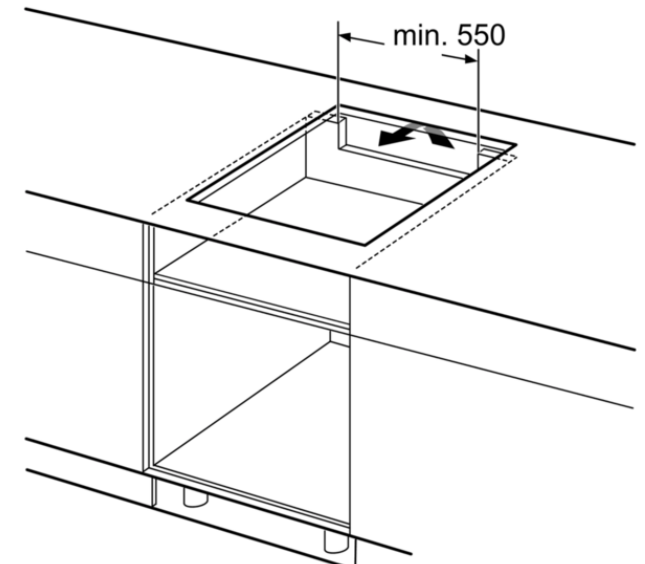

Mesures en mm