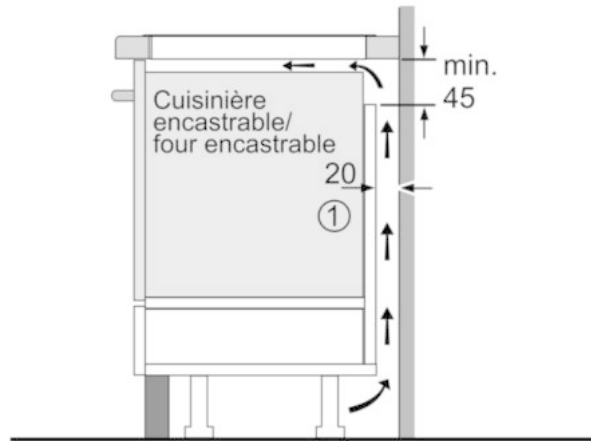

BOSCH

Serie | 6
PVS631FC5E
Devant biseauté
60 cm

① Prévoir une fente d'aération

Mesures en mm