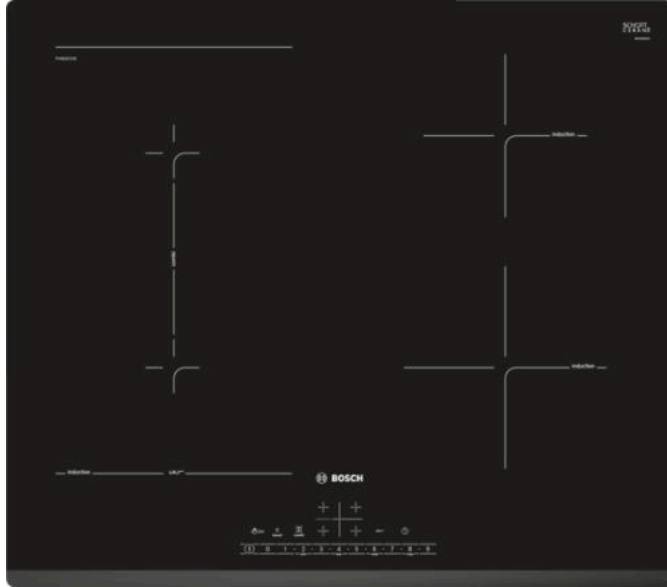

# BOSCH

Bosch  
PVS631FC5E  
TABLE COMBI 4INDUCTION  
DIRECTSELECT

Version antérieure:  
PVS631FC1E

Version ultérieure:

Code EAN:  
4242005088720  
gamme distribuée:

### Serie | 6

**PVS631FC5E**

**Devant biseauté  
60 cm**

### Design :

- Affichage digital
- Bandeau DirectSelect