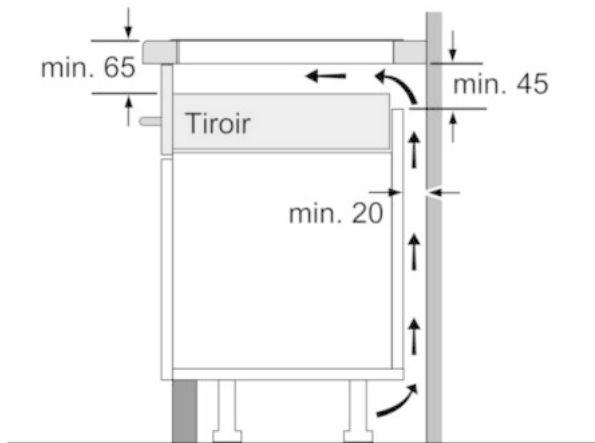

#### Caractéristiques

Appellation produit/famille : Foyer en vitrocéramique  
 Type de construction : Encastrable  
 Type d'énergie : Électricité  
 Combien de foyers peuvent-ils être utilisés simultanément : 4  
 Niche d'encastrement (mm) : 51 x 560-560 x 490-500  
 Largeur de l'appareil : 592  
 Dimensions du produit (mm) : 51 x 592 x 522  
 Dimensions du produit emballé (mm) : 126 x 753 x 608  
 Poids net (kg) : 11,471  
 Poids brut (kg) : 13,0  
 Témoin de chaleur résiduelle : Indépendant  
 Emplacement du bandeau de commande : Devant de la table  
 Matériau de base de la surface : Vitrocéramique  
 Couleur de la surface : Noir  
 Certificats de conformité : AENOR, CE  
 Longueur du cordon électrique (cm) : 110  
 Code EAN : 4242005088720

# BOSCH

Serie | 6  
PVS631FC5E  
Devant biseauté  
60 cm

① Prévoir une fente d'aération

Mesures en mm

Mesures en mm

Mesures en mm