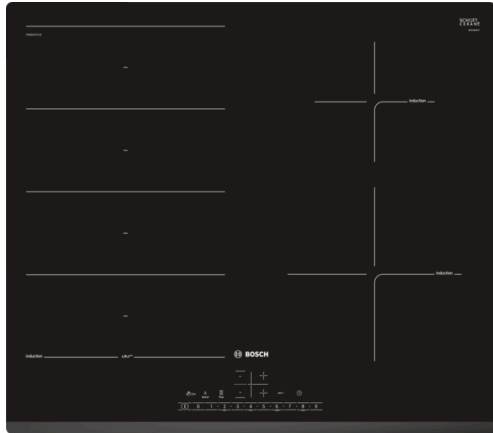

#### Autres couleurs disponibles

Bosch  
 PXE631FC1E  
 TABLE FLEXINDUCTION 60CM 4F DS  
 BISEAU

Version antérieure:

Version ultérieure:

Code EAN:  
 4242002870953

gamme distribuée:

# BOSCH

Serie | 6, Table à induction, 60 cm,  
PXE631FC1E

Mesures en mm

- A** : distance minimale entre la découpe de plaque et le mur
- B** : profondeur d'encastrement
- C** : min. 30, éventuellement plus avec un four encastré dessous ; voir l'espace requis pour le four.