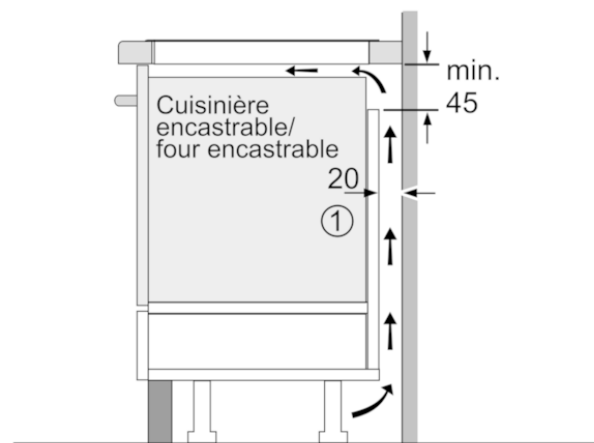

- ① Prévoir une fente d'aération

Mesures en mm