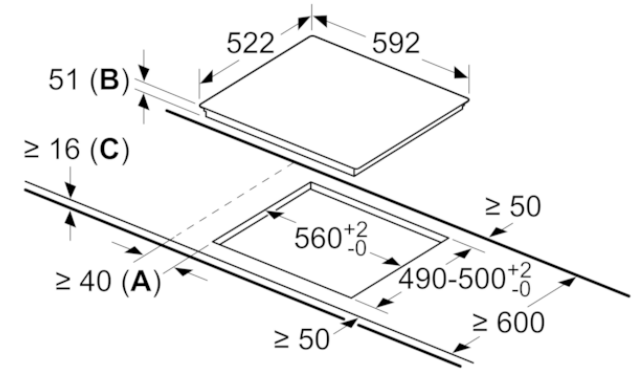

##### Caractéristiques

Appellation produit/famille : Foyer en vitrocéramique  
 Type de construction : Encastrable  
 Type d'énergie : Électricité  
 Combien de foyers peuvent-ils être utilisés simultanément : 4  
 Niche d'encastrement (mm) : 51 x 560-560 x 490-500  
 Largeur de l'appareil : 592  
 Dimensions du produit (mm) : 51 x 592 x 522  
 Dimensions du produit emballé (mm) : 126 x 753 x 603  
 Poids net (kg) : 13,091  
 Poids brut (kg) : 14,3  
 Témoin de chaleur résiduelle : Indépendant  
 Emplacement du bandeau de commande : Devant de la table  
 Matériau de base de la surface : Vitrocéramique  
 Couleur de la surface : Noir  
 Certificats de conformité : AENOR, CE  
 Longueur du cordon électrique (cm) : 110  
 Code EAN : 4242002870953

#### Autres couleurs disponibles

Bosch  
 PXE631FC1E  
 TABLE FLEXINDUCTION 60CM 4F DS  
 BISEAU

Version antérieure:

Version ultérieure:

Code EAN:  
 4242002870953

gamme distribuée:

# BOSCH

Serie | 6, Table à induction, 60 cm,  
PXE631FC1E

Mesures en mm

- A** : distance minimale entre la découpe de plaque et le mur
- B** : profondeur d'encastrement
- C** : min. 30, éventuellement plus avec un four encastré dessous ; voir l'espace requis pour le four.