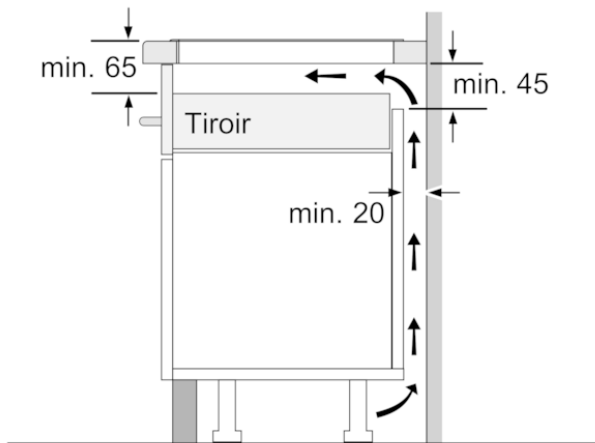

##### Caractéristiques

Appellation produit/famille : Foyer en vitrocéramique  
 Type de construction : Encastrable  
 Type d'énergie : Électricité  
 Combien de foyers peuvent-ils être utilisés simultanément : 4  
 Niche d'encastrement (mm) : 51 x 560-560 x 490-500  
 Largeur de l'appareil : 592  
 Dimensions du produit (mm) : 51 x 592 x 522  
 Dimensions du produit emballé (mm) : 126 x 753 x 603  
 Poids net (kg) : 13,091  
 Poids brut (kg) : 14,3  
 Témoin de chaleur résiduelle : Indépendant  
 Emplacement du bandeau de commande : Devant de la table  
 Matériau de base de la surface : Vitrocéramique  
 Couleur de la surface : Noir  
 Certificats de conformité : AENOR, CE  
 Longueur du cordon électrique (cm) : 110  
 Code EAN : 4242002870953

# BOSCH

Serie | 6, Table à induction, 60 cm,  
PXE631FC1E

Mesures en mm

- A** : distance minimale entre la découpe de plaque et le mur
- B** : profondeur d'encastrement
- C** : min. 30, éventuellement plus avec un four encastré dessous ; voir l'espace requis pour le four.

Mesures en mm

- ① Prévoir une fente d'aération

Mesures en mm