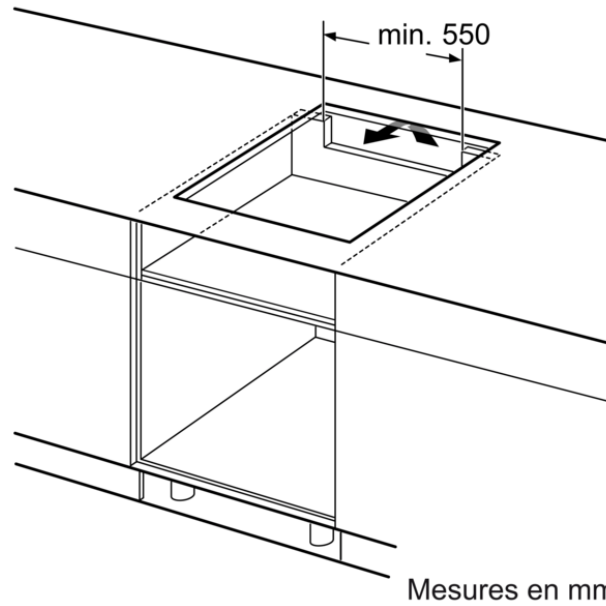

##### Caractéristiques

Appellation produit/famille : Foyer en vitrocéramique  
 Type de construction : Encastrable  
 Type d'énergie : Électricité  
 Combien de foyers peuvent-ils être utilisés simultanément : 4  
 Niche d'encastrement (mm) : 51 x 560-560 x 490-500  
 Largeur de l'appareil : 592  
 Dimensions du produit (mm) : 51 x 592 x 522  
 Dimensions du produit emballé (mm) : 126 x 753 x 603  
 Poids net (kg) : 13,091  
 Poids brut (kg) : 14,3  
 Témoin de chaleur résiduelle : Indépendant  
 Emplacement du bandeau de commande : Devant de la table  
 Matériau de base de la surface : Vitrocéramique  
 Couleur de la surface : Noir  
 Certificats de conformité : AENOR, CE  
 Longueur du cordon électrique (cm) : 110  
 Code EAN : 4242002870953

#### Autres couleurs disponibles

Bosch  
 PXE631FC1E  
 TABLE FLEXINDUCTION 60CM 4F DS  
 BISEAU

Version antérieure:

Version ultérieure:

Code EAN:  
 4242002870953

gamme distribuée:

# BOSCH

Serie | 6, Table à induction, 60 cm,  
PXE631FC1E

Mesures en mm

- A** : distance minimale entre la découpe de plaque et le mur
- B** : profondeur d'encastrement
- C** : min. 30, éventuellement plus avec un four encastré dessous ; voir l'espace requis pour le four.