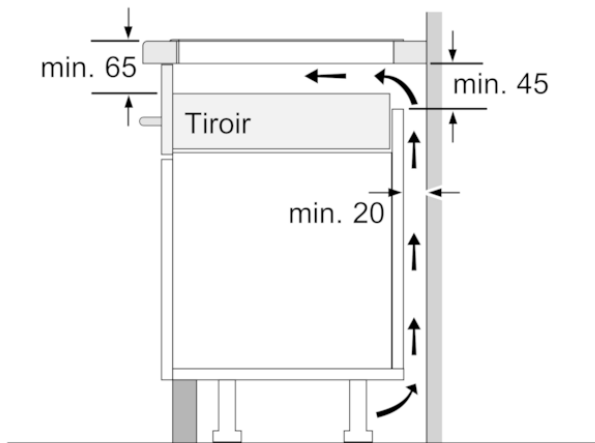

Données techniques

Caractéristiques

Appellation produit/famille : Foyer en vitrocéramique
 Type de construction : Encastrable
 Type d'énergie : Électricité
 Combien de foyers peuvent-ils être utilisés simultanément : 3
 Niche d'encastrement (mm) : 51 x 560-560 x 490-500
 Largeur de l'appareil : 592
 Dimensions du produit (mm) : 51 x 592 x 522
 Dimensions du produit emballé (mm) : 126 x 753 x 603
 Poids net (kg) : 17,646
 Poids brut (kg) : 18,9
 Témoin de chaleur résiduelle : Indépendant
 Emplacement du bandeau de commande : Devant de la table
 Matériau de base de la surface : Vitrocéramique
 Couleur de la surface : Noir
 Certificats de conformité : AENOR, CE
 Longueur du cordon électrique (cm) : 110
 Code EAN : 4242002870984

Version antérieure:

Version ultérieure:

Code EAN:
 4242002870984

gamme distribuée:

BOSCH

Serie | 6, Table à induction, 60 cm,
PXJ631FC1E

Mesures en mm

- A** :distance minimale entre la découpe de plaque et le mur
- B** :profondeur d'encastrement
- C** :min. 30, éventuellement plus avec un four encastré dessous ; voir l'espace requis pour le four.

Mesures en mm

① Prévoir une fente d'aération

Mesures en mm