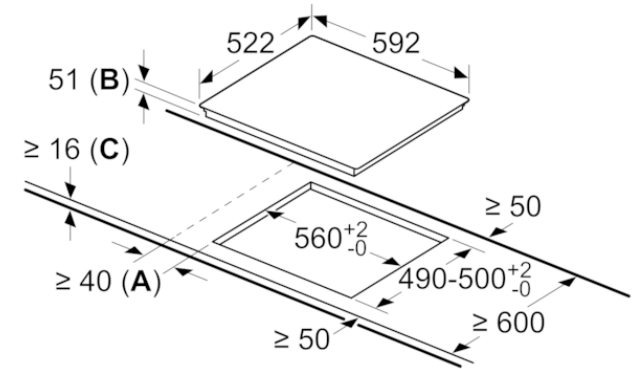

Données techniques

Caractéristiques

Appellation produit/famille : Foyer en vitrocéramique
 Type de construction : Encastrable
 Type d'énergie : Électricité
 Combien de foyers peuvent-ils être utilisés simultanément : 3
 Niche d'encastrement (mm) : 51 x 560-560 x 490-500
 Largeur de l'appareil : 592
 Dimensions du produit (mm) : 51 x 592 x 522
 Dimensions du produit emballé (mm) : 126 x 753 x 603
 Poids net (kg) : 17,646
 Poids brut (kg) : 18,9
 Témoin de chaleur résiduelle : Indépendant
 Emplacement du bandeau de commande : Devant de la table
 Matériau de base de la surface : Vitrocéramique
 Couleur de la surface : Noir
 Certificats de conformité : AENOR, CE
 Longueur du cordon électrique (cm) : 110
 Code EAN : 4242002870984

Version antérieure:

Version ultérieure:

Code EAN:
 4242002870984

gamme distribuée:

BOSCH

Serie | 6, Table à induction, 60 cm,
PXJ631FC1E

Mesures en mm

- A** :distance minimale entre la découpe de plaque et le mur
- B** :profondeur d'encastrement
- C** :min. 30, éventuellement plus avec un four encastré dessous ; voir l'espace requis pour le four.

Mesures en mm

① Prévoir une fente d'aération

Mesures en mm