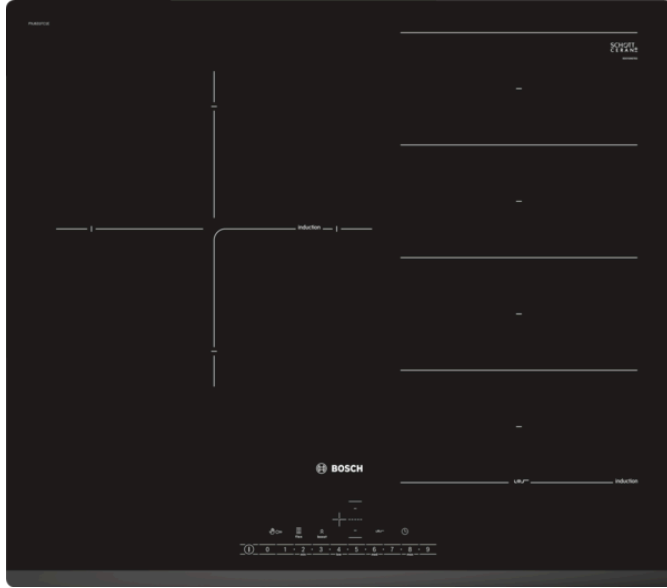

BOSCH

Serie | 6, Table à induction, 60 cm,
PXJ631FC1E

Design :

- Affichage digital
- Bandeau DirectSelect

Puissance :

- 3 foyers induction
- Zones de cuisson : 1 x Ø 280 mm, 2.6 kW (PowerBoost 3.7 kW) ou 2 zones 200 mm x 280 mm (PowerBoost 3.7 kW) ; 1 x Ø 210 mm, 2.2 kW (PowerBoost 3.7 kW) ; 1 x Ø 210 mm, 2.2 kW (PowerBoost 3.7 kW)

Confort/Sécurité :

- PerfectFry sensor avec 4 niveaux de température
- Fonction QuickStart : détection automatique des récipients sur la zone de cuisson
- Fonction ReStart : en cas d'arrêt brutal de la table, mémorisation de la température initiale pendant 4 secondes
- Affichage de la consommation énergétique
- 17 positions de réglage
- powerBoost sur chaque foyer
- Timer sur chaque foyer
- Témoin de chaleur résiduelle à 2 niveaux
- Reconnaissance casserole Fonction PowerManagement Sécurité surchauffe Sécurité enfants Touche nettoyage : possibilité de bloquer le bandeau de commande pendant 20 secondes pour nettoyer la table en cas de débordement

Données techniques

Caractéristiques

Appellation produit/famille : Foyer en vitrocéramique
 Type de construction : Encastrable
 Type d'énergie : Électricité
 Combien de foyers peuvent-ils être utilisés simultanément : 3
 Niche d'encastrement (mm) : 51 x 560-560 x 490-500
 Largeur de l'appareil : 592
 Dimensions du produit (mm) : 51 x 592 x 522
 Dimensions du produit emballé (mm) : 126 x 753 x 603
 Poids net (kg) : 17,646
 Poids brut (kg) : 18,9
 Témoin de chaleur résiduelle : Indépendant
 Emplacement du bandeau de commande : Devant de la table
 Matériau de base de la surface : Vitrocéramique
 Couleur de la surface : Noir
 Certificats de conformité : AENOR, CE
 Longueur du cordon électrique (cm) : 110
 Code EAN : 4242002870984