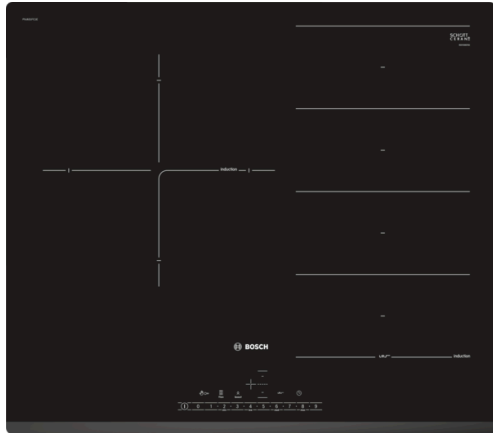

Version antérieure:

Version ultérieure:

Code EAN:
 4242002870984

gamme distribuée:

BOSCH

Serie | 6, Table à induction, 60 cm,
PXJ631FC1E

Mesures en mm

- A** :distance minimale entre la découpe de plaque et le mur
- B** :profondeur d'encastrement
- C** :min. 30, éventuellement plus avec un four encastré dessous ; voir l'espace requis pour le four.