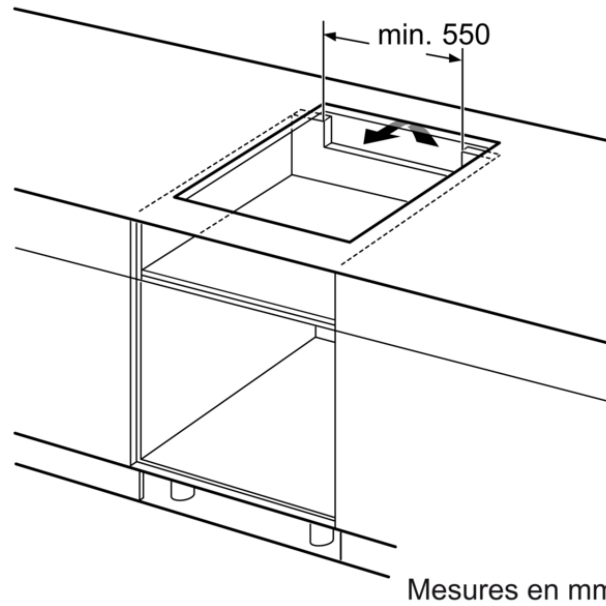

Données techniques

Caractéristiques

Appellation produit/famille : Foyer en vitrocéramique
 Type de construction : Encastrable
 Type d'énergie : Électricité
 Combien de foyers peuvent-ils être utilisés simultanément : 3
 Niche d'encastrement (mm) : 51 x 560-560 x 490-500
 Largeur de l'appareil : 592
 Dimensions du produit (mm) : 51 x 592 x 522
 Dimensions du produit emballé (mm) : 126 x 753 x 603
 Poids net (kg) : 17,646
 Poids brut (kg) : 18,9
 Témoin de chaleur résiduelle : Indépendant
 Emplacement du bandeau de commande : Devant de la table
 Matériau de base de la surface : Vitrocéramique
 Couleur de la surface : Noir
 Certificats de conformité : AENOR, CE
 Longueur du cordon électrique (cm) : 110
 Code EAN : 4242002870984

Version antérieure:

Version ultérieure:

Code EAN:
 4242002870984

gamme distribuée:

BOSCH

Serie | 6, Table à induction, 60 cm,
PXJ631FC1E

Mesures en mm

- A** :distance minimale entre la découpe de plaque et le mur
- B** :profondeur d'encastrement
- C** :min. 30, éventuellement plus avec un four encastré dessous ; voir l'espace requis pour le four.

Mesures en mm

① Prévoir une fente d'aération

Mesures en mm