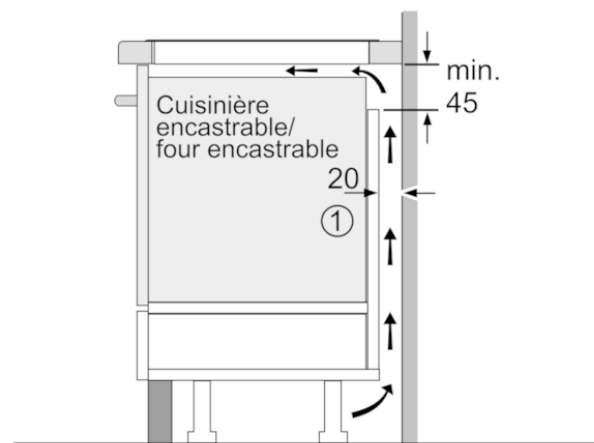

Données techniques

Caractéristiques

Appellation produit/famille : Foyer en vitrocéramique
 Type de construction : Encastrable
 Type d'énergie : Électricité
 Combien de foyers peuvent-ils être utilisés simultanément : 3
 Niche d'encastrement (mm) : 51 x 560-560 x 490-500
 Largeur de l'appareil : 592
 Dimensions du produit (mm) : 51 x 592 x 522
 Dimensions du produit emballé (mm) : 126 x 753 x 603
 Poids net (kg) : 17,646
 Poids brut (kg) : 18,9
 Témoin de chaleur résiduelle : Indépendant
 Emplacement du bandeau de commande : Devant de la table
 Matériau de base de la surface : Vitrocéramique
 Couleur de la surface : Noir
 Certificats de conformité : AENOR, CE
 Longueur du cordon électrique (cm) : 110
 Code EAN : 4242002870984

Version antérieure:

Version ultérieure:

Code EAN:
 4242002870984

gamme distribuée:

BOSCH

Serie | 6, Table à induction, 60 cm,
PXJ631FC1E

Mesures en mm

- A** :distance minimale entre la découpe de plaque et le mur
- B** :profondeur d'encastrement
- C** :min. 30, éventuellement plus avec un four encastré dessous ; voir l'espace requis pour le four.

Mesures en mm

① Prévoir une fente d'aération

Mesures en mm