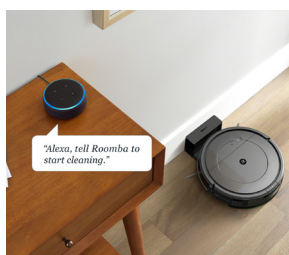

Comment nettoyer sans le moindre effort

Vous n'avez plus besoin de garder un créneau dans votre emploi du temps pour faire le ménage. Grâce à l'application iRobot ou à votre assistant vocal Google ou Alexa, programmez votre robot. Et le nettoyage se fait tout seul !