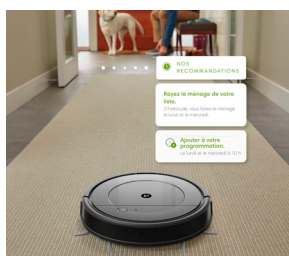

Comment anticiper les taches

Grâce à l'application iRobot HOME, le robot apprend à connaître vos habitudes de nettoyage et vous soumet des propositions adaptées à vos besoins. Il vous suggère des programmations intéressantes et inédites, comme un nettoyage supplémentaire pendant la saison des pollens.