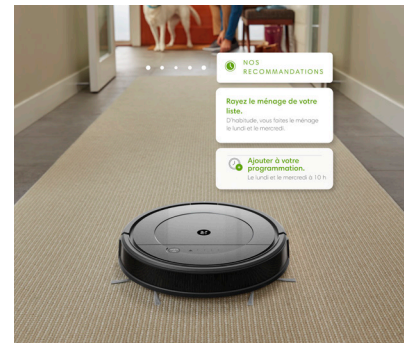

## Roomba Combo™

Aspirateur robot et robot laveur de sols 

### Une aspiration puissante

Grâce à sa puissante capacité d'aspiration et à sa brosse en forme de V, le robot aspire la poussière, les saletés et les débris des sols durs et des moquettes. Ses brosses latérales éliminent aussi les débris le long des murs et dans les coins.

### Des sols propres tous les jours

Le système de lavage est doté d'une lingette en microfibre composée d'une texture rainurée spéciale. Personnalisez votre nettoyage grâce à trois modes de lavage.