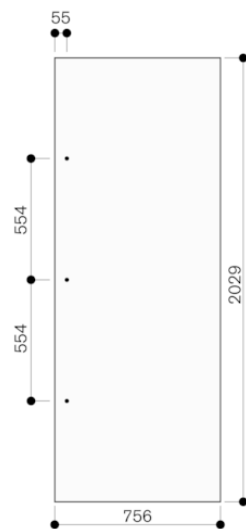

Porte RA421710

- Pour appareil largeur 76,2 cm, épaisseur habillage 19 mm.

Accessoires intégrés

Accessoires en option

Autres couleurs disponibles

Données techniques

Caractéristiques

Dimensions du produit emballé (mm) :
115 x 1000 x 2170
Dimensions de la palette (mm) : 80.0 x
80.0 x 120.0
Colisage par palette : 6
Poids net (kg) : 25,934
Poids brut (kg) : 36,8
Code EAN : 4242006155674

Gaggenau
RA421710
PANNEAU PORTE INOX AVEC
POIGNEE 76,2 CM

Version antérieure:

Version ultérieure:

Code EAN:
4242006155674

gamme distribuée:
FPG

Porte
RA421710

Largeur de niche 76,2 cm

L'épaisseur du panneau d'habillage est de 19 mm.
Les dimensions maximales du panneau d'habillage sont prévues
pour une fente de 3 mm, rapportée à une niche individuelle.