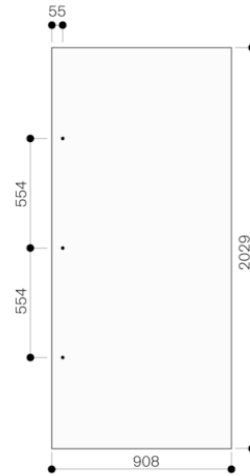

Porte
RA421911

- Pour appareil largeur 91,4 cm, épaisseur habillage 19 mm.

Accessoires intégrés

Accessoires en option

Autres couleurs disponibles

Données techniques

Caractéristiques

Dimensions du produit emballé (mm) :
104 x 1201 x 2170
Dimensions de la palette (mm) : 80.0 x
115.0 x 217.0
Colisage par palette : 6
Poids net (kg) : 19,284
Poids brut (kg) : 28,3
Code EAN : 4242006279158

Gaggenau
RA421911
PANNEAU PORTE INOX AVEC
POIGNEE 91,4CM

Version antérieure:

Version ultérieure:

Code EAN:
4242006279158

gamme distribuée:
FPG

Porte
RA421911

Largeur de l'appareil 91,4 cm

La porte avant mesure 19 mm d'épaisseur.
Les dimensions maximales du panneau d'habillage s'étendent sur une plage de 3 mm, par rapport à une niche unique.