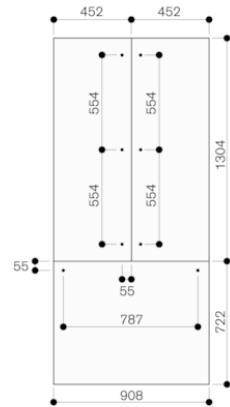

Porte
RA421912

- Pour RY 492,
épaisseur habillage 19 mm.

Accessoires intégrés

Accessoires en option

Autres couleurs disponibles

Données techniques

Caractéristiques

Dimensions du produit emballé (mm) :
165 x 1200 x 1440
Dimensions de la palette (mm) : 110.0
x 80.0 x 120.0
Colisage par palette : 6
Poids net (kg) : 32,082
Poids brut (kg) : 43,5
Code EAN : 4242006155704

Gaggenau
RA421912
PANNEAUX PORTES INOX AVEC
POIGNEES RY492

Version antérieure:

Version ultérieure:

Code EAN:
4242006155704

gamme distribuée:
FPG

Porte
RA421912

Largeur de niche 91,4 cm

L'épaisseur de l'avant de porte est de 19 mm.
Les dimensions maximales de l'avant de porte sont conçues pour un interstice de 3 mm qui correspond à une niche individuelle.