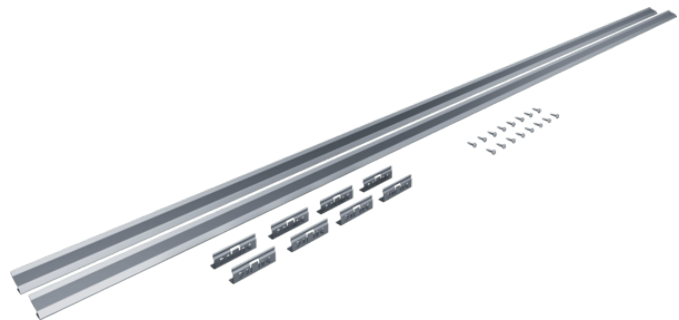

Couvercle
RA423140

Accessoires intégrés

Accessoires en option

Autres couleurs disponibles

Données techniques

Caractéristiques

Dimensions du produit emballé (mm) :
95 x 185 x 1960
Dimensions de la palette (mm) : 75.0 x
80.0 x 120.0
Colisage par palette : 24
Poids net (kg) : 1,396
Poids brut (kg) : 1,4
Code EAN : 4242006279400

Gaggenau
RA423140
BAGUETTE LATÉRALE DE
RECOUVREMENT, LONGUE

Version antérieure:

Version ultérieure:

Code EAN:
4242006279400

gamme distribuée:
FPG