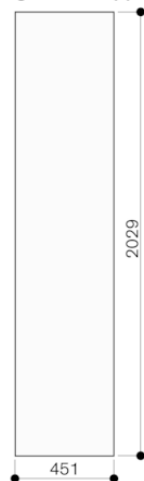

Porte
RA428110

- Pour appareil largeur 45,7 cm, épaisseur habillage 19 mm.

Accessoires intégrés

Accessoires en option

Autres couleurs disponibles

Données techniques

Caractéristiques

Dimensions du produit emballé (mm) :
115 x 685 x 2170
Dimensions de la palette (mm) : 80.0 x
80.0 x 120.0
Colisage par palette : 6
Poids net (kg) : 14,155
Poids brut (kg) : 22,7
Code EAN : 4242006278991

Gaggenau
RA428110
PANNEAU PORTE INOX SANS
POIGNEE 45,7CM

Version antérieure:

Version ultérieure:

Code EAN:
4242006278991

gamme distribuée:
FPG

Porte
RA428110

Largeur de l'appareil 45,7 cm

La porte avant mesure 19 mm d'épaisseur.
Les dimensions maximales du panneau d'habillage s'étendent sur une plage de 3 mm, par rapport à une niche unique.