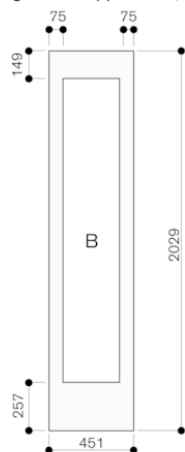

## Cadre de porte RA428111

- Pour appareil largeur 45,7 cm, épaisseur habillage 19 mm.

### Caractéristiques

Dimensions du produit emballé (mm) :  
104 x 692 x 2170  
Dimensions de la palette (mm) : 80.0 x  
69.0 x 217.0  
Colisage par palette : 6  
Poids net (kg) : 2,755  
Poids brut (kg) : 11,3  
Code EAN : 4242006279103

Gaggenau  
RA428111  
CADRE PORTE INOX SANS POIGNEE  
45,7CM

Version antérieure:

Version ultérieure:

Code EAN:  
4242006279103

gamme distribuée:  
FPG

Cadre de porte  
RA428111

Largeur de l'appareil 45,7 cm

La porte avant mesure 19 mm d'épaisseur.  
Les dimensions maximales du panneau d'habillage s'étendent sur une plage de 3 mm, par rapport à une niche unique.  
L : La largeur des éléments latéraux du cadre du panneau d'habillage peuvent mesure entre 65 mm et 82 mm.