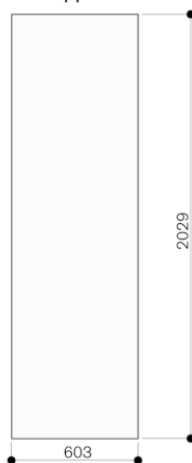

**Porte**  
**RA428610**

- Pour appareil largeur 61 cm, épaisseur habillage 19 mm.

**Accessoires intégrés**

**Accessoires en option**

**Autres couleurs disponibles**

**Données techniques**

**Caractéristiques**

Dimensions du produit emballé (mm) : 104 x 845 x 2170  
Dimensions de la palette (mm) : 230.0 x 80.0 x 120.0  
Colisage par palette : 6  
Poids net (kg) : 16,290  
Poids brut (kg) : 26,0  
Code EAN : 4242006279110

Gaggenau  
RA428610  
PANNEAU PORTE INOX SANS  
POIGNEE 61CM

Version antérieure:

Version ultérieure:

Code EAN:  
4242006279110

gamme distribuée:  
FPG

Porte  
RA428610

Largeur de l'appareil 61 cm

La porte avant mesure 19 mm d'épaisseur.  
Les dimensions maximales du panneau d'habillage s'étendent sur une plage de 3 mm, par rapport à une niche unique.