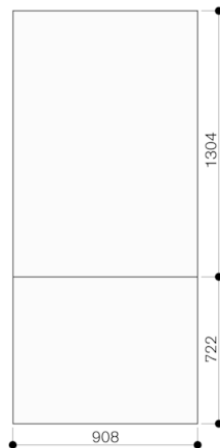

Porte RA428910

- Pour RB 492,
épaisseur habillage 19 mm.

Accessoires intégrés

Accessoires en option

Autres couleurs disponibles

Données techniques

Caractéristiques

Dimensions du produit emballé (mm) :
154 x 1201 x 1445
Dimensions de la palette (mm) : 110.0 x
120.0 x 145.0
Colisage par palette : 6
Poids net (kg) : 30,545
Poids brut (kg) : 42,0
Code EAN : 4242006279189

Gaggenau
RA428910
PANNEAUX PORTES INOX SANS
POIGNEES RB492

Version antérieure:

Version ultérieure:

Code EAN:
4242006279189

gamme distribuée:
FPG

Porte
RA428910

Largeur de la niche 91,4 cm

La porte avant mesure 19 mm d'épaisseur.
Les dimensions maximales du panneau d'habillage s'étendent sur une plage de 3 mm, par rapport à une niche unique.