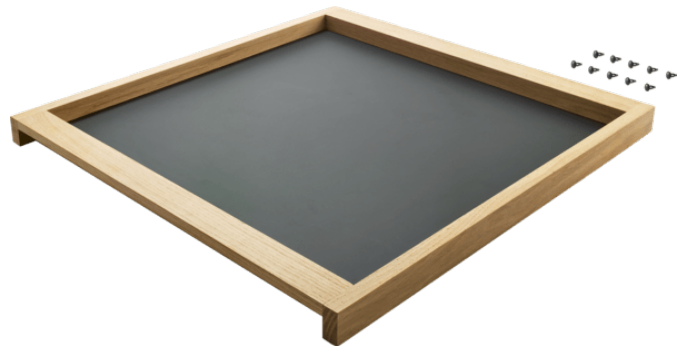

**Etagère**  
**RA492660**

- Pour les carafes, décanteurs et bouteilles ouvertes.
- Pour appareil largeur 61 cm.

**Accessoires intégrés**

**Accessoires en option**

**Autres couleurs disponibles**

**Données techniques**

**Caractéristiques**

Dimensions du produit emballé (mm) :  
60 x 480 x 530  
Dimensions de la palette (mm) : 110.0  
x 80.0 x 120.0  
Colisage par palette : 30  
Poids net (kg) : 1,733  
Poids brut (kg) : 2,3  
Code EAN : 4242006279356