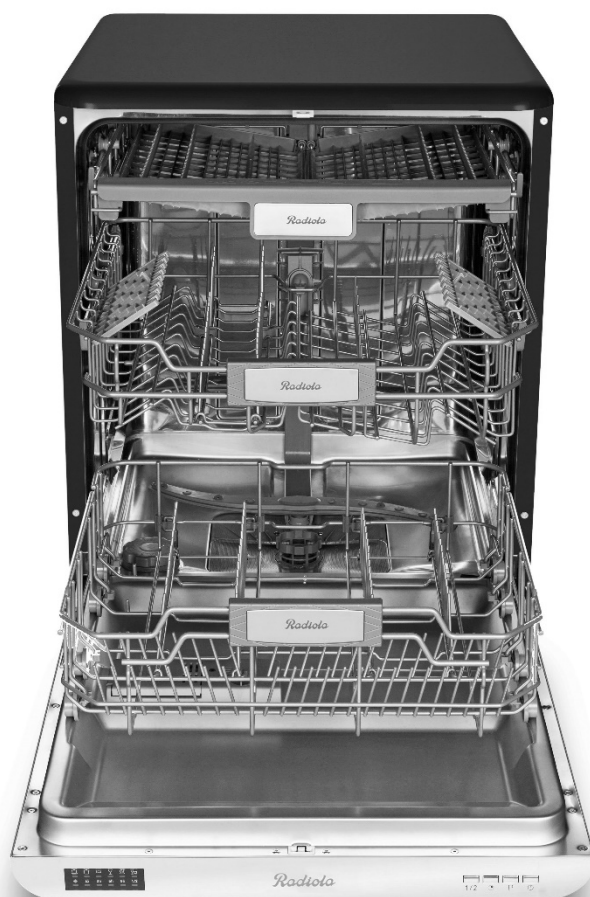

# RADIOLA

Lave-Vaisselle 60cm Vintage

RALV1445VB

**12** Couverts

CLASS  
**E**

**47** dB(A)

**1/2**  
Charge

# RADIOLA

12 Couverts

CLASSE  
E

47 dB(A)

1/2  
Charge

### Lave-vaisselle

Capacité : 14 Couverts  
Niveau sonore : 47 dB(A)  
Classe sonore : C  
Séchage : naturel

Sécurité anti débordement  
Indicateur Sel  
Indicateur de liquide de rinçage  
Indicateur de programmes  
Indicateur du temps restant  
Type d'électronique : LEDS  
Départ différé : 3/6/9H  
Pieds réglables : Oui  
Top amovible : Oui  
Cuve acier inoxydable