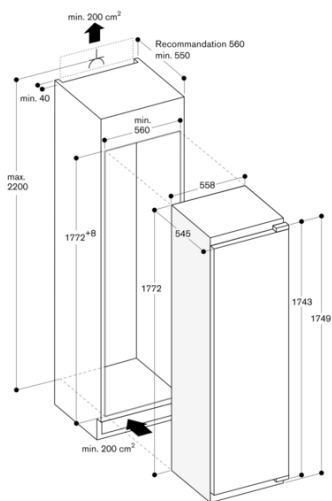

RC289370
Réfrigérateur Vario Série 200
Zone fraîcheur proche de 0 °C
Tout intégrable
Largeur de la niche 56 cm, Hauteur de
la niche 177.5 cm
2022-08-02
Page 2