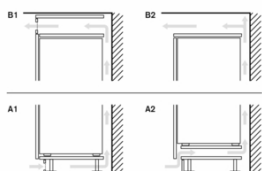

RC289370
Réfrigérateur Vario Série 200
Zone fraîcheur proche de 0 °C
Tout intégrable
Largeur de la niche 56 cm, Hauteur de
la niche 177.5 cm
2022-08-02
Page 2