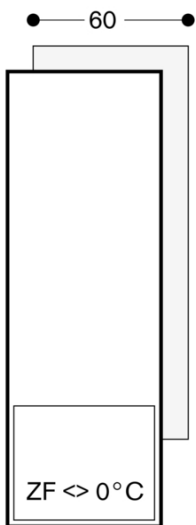

RC289370
Réfrigérateur Vario Série 200
Zone fraîcheur proche de 0 °C
Tout intégrable
Largeur de la niche 56 cm, Hauteur de
la niche 177.5 cm
2022-08-02
Page 2