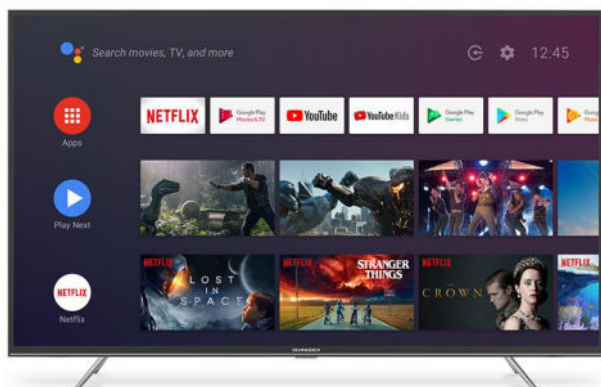

SC-LED50SC400ATV

series/séries SC400ATV powered by Android TV

Téléviseur 50" / 127 cm UHD

Points clés

La série SC400 ATV Google Android TV offre une qualité d'image exceptionnelle en haute définition et un large choix de contenu vidéo sous Netflix et Youtube. Avec Google Play store téléchargez vos applications favorites.

- 50" / 127 cm de diagonale
- Résolution de 3840*2160 pixels
- 3 x HDMI 2.0 dont 1 ARC/CEC

Image

Technologie d'affichage	D-LED LCD
Résolution	3840*2160
Processeur vidéo	Cortex A55 *4
Fréquence d'affichage	50/60HZ - 6,5 ms
HDR	● [Compatible]
Contraste	Mega Contrast
Angles de vision (H V en °)	178 178
Index qualité d'image (IQI)	3000

Design

Diagonale de l'écran (Pouces cm)	50" / 127 cm
Épaisseur du cadre (mm)	-
Épaisseur du TV	-
Couleur de cadre	Noir mat
Couleur de pied	Gris Metal

Audio

Puissance sonore (Watt RMS)	20 (2*10)
Dolby	Oui
Mode Audio	Standard, Musique, Film, Sport, Perso.