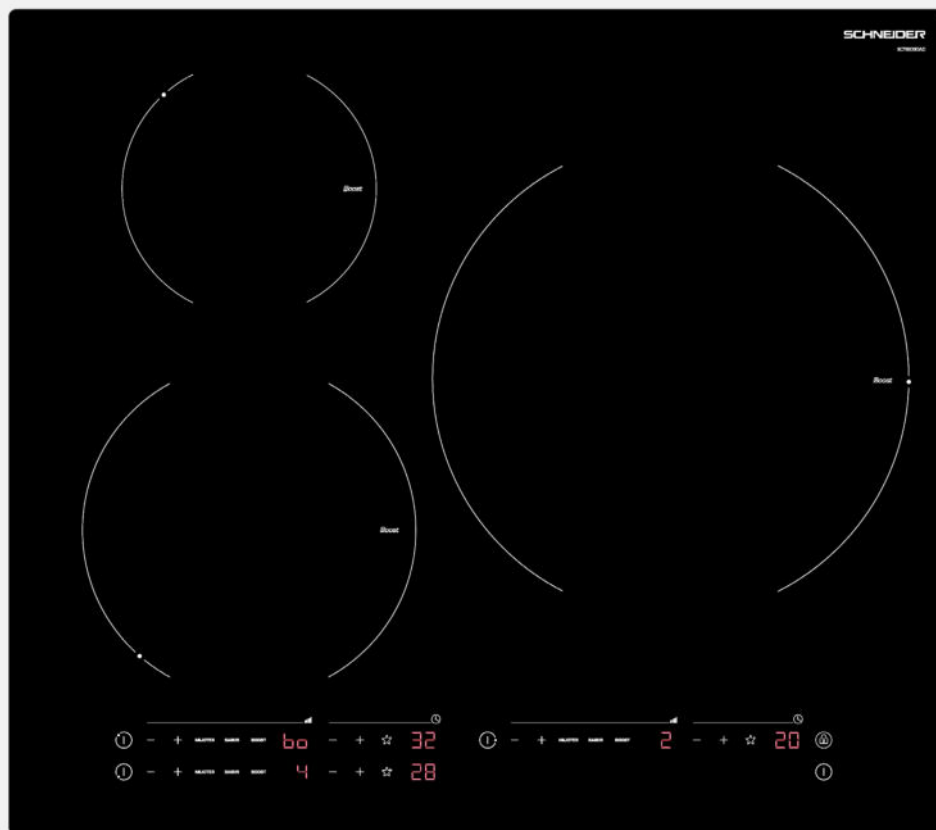

SCHNEIDER

SCTI6030AD

Table à induction 3 foyers avec accès direct

Commande par touches sensibles et l'accès direct

Un simple effleurement des touches suffit pour régler votre table. L'accès direct à 3 puissances vous permet de passer à différents programmes de cuisson en un seul geste : mijoter, saisir, booster. L'accès direct au minuteur favoris ★ (3/9/12 minutes) vous permet de gagner du temps en cuisine.

Booster sur chaque foyer

Peu importe le foyer sélectionnée, il chauffera vos plats en un rien de temps grâce aux boosters. Pour un maximum de flexibilité.

Témoin de chaleur résiduelle

Un « H » indique que le foyer correspondant n'a pas totalement refroidi. Pour plus de sécurité et des économies si vous utilisez la chaleur restante de ce foyer plutôt que d'allumer un autre.

CONSOMMATION

Puissance totale	7400 W
Diamètre avant gauche	210 mm
Puissance, booster	2000 W, 2600 W
Diamètre arrière gauche	160 mm
Puissance, booster	1500 W, 1800 W
Diamètre milieu : -	
Puissance, booster : -	
Diamètre arrière droit	300 mm
Puissance, booster	2500 W, 3600 W
Diamètre avant droit : -	
Puissance, booster : -	