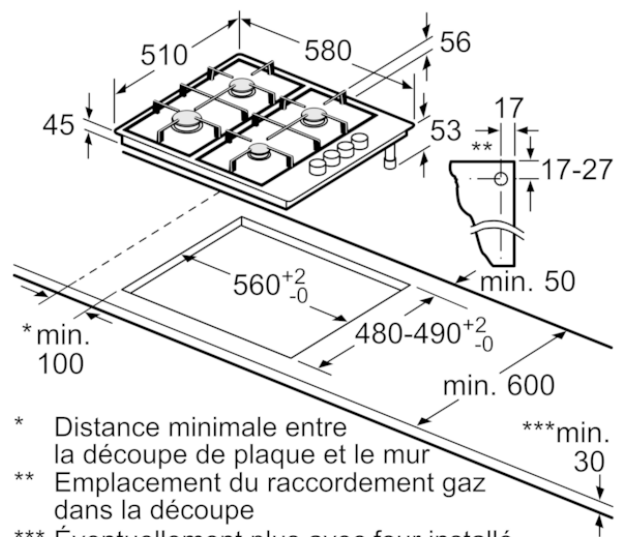

Confort/Sécurité :

- Allumage électrique une main
- Sécurité gaz par thermocouple
- Finition fonte avec pieds en gomme

Données techniques :

- Equipé pour le gaz naturel (20 mbar)
- Injecteurs pour butane/propane (28-30/37mbar) livrés avec l'appareil
- Câble de raccordement 1 m
- Puissance de raccordement totale gaz 7.4 kW

Accessoires intégrés

Accessoires en option

Données techniques

Caractéristiques

Appellation produit/famille : Table à interrup. foyers gaz
 Type de construction : Intégrable
 Source d'énergie : Gaz
 Nombre de foyers pouvant être utilisés simultanément : 4
 Système de commandes : Manette losangée
 Niche d'encastrement (mm) : 45 x 560-562 x 480-492
 Largeur appareil (mm) : 580
 Dimensions du produit (mm) : 45 x 580 x 510
 Dimensions du produit emballé (mm) : 141 x 651 x 578
 Poids net (kg) : 7,495
 Poids brut (kg) : 8,4
 Témoin de chaleur résiduelle : sans
 Emplacement du bandeau de commande : à droite
 Matériau de base de la surface : Acier émaillé
 Couleur de la surface : Noir
 Couleur du cadre : Noir
 Certificats de conformité : CE
 Longueur du cordon électrique (cm) : 100
 Code EAN : 4242004187813
 Puissance maximum de raccordement (W) : 1
 Puissance maxi gaz en W : 7400
 Intensité (A) : 3
 Tension (V) : 220-240
 Fréquence (Hz) : 60; 50

Autres couleurs disponibles

Neff
 T26BR46S0
 TABLE GAZ 60CM 4FOY EMAIL NOIR

Code EAN:
 4242004187813

gamme distribuée:

Version antérieure:

Version ultérieure:

N 30, Table gaz, 60 cm, Noir
T26BR46S0

- * Distance minimale entre la découpe de plaque et le mur
 - ** Emplacement du raccordement gaz dans la découpe
 - *** Éventuellement plus avec four installé en dessous ; voir les spécifications du four
- Mesures en mm