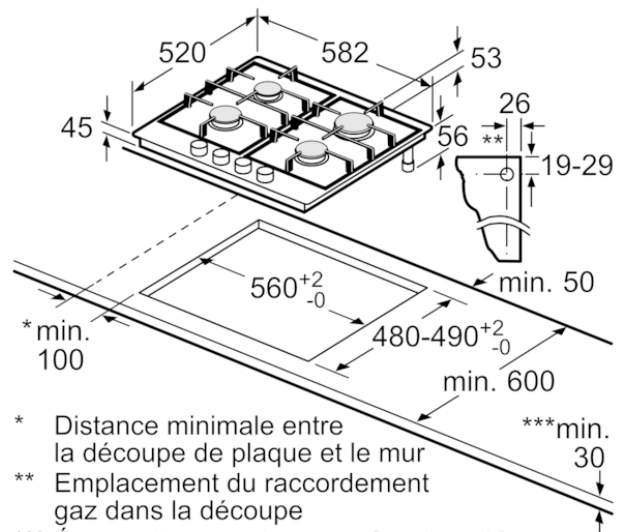

- Equipé pour le gaz naturel (20 mbar)
- Câble de raccordement 1 m
- Injecteurs pour butane/propane (28-30/37mbar) livrés avec l'appareil
- Puissance de raccordement totale gaz 7.5 kW

**Accessoires intégrés**

**Accessoires en option**

**Données techniques**

**Caractéristiques**

Appellation produit/famille : Table à interrup. foyers gaz  
 Type de construction : Intégrable  
 Source d'énergie : Gaz  
 Nombre de foyers pouvant être utilisés simultanément : 4  
 Système de commandes : Manette losangée  
 Niche d'encastrement (mm) : 45 x 560-562 x 480-492  
 Largeur appareil (mm) : 582  
 Dimensions du produit (mm) : 45 x 582 x 520  
 Dimensions du produit emballé (mm) : 141 x 651 x 578  
 Poids net (kg) : 10,637  
 Poids brut (kg) : 11,5  
 Témoin de chaleur résiduelle : sans  
 Emplacement du bandeau de commande : Devant de la table  
 Matériau de base de la surface : Acier inox  
 Couleur de la surface : Acier inox  
 Couleur du cadre : Acier inox  
 Certificats de conformité : CE, Eurasian  
 Longueur du cordon électrique (cm) : 100  
 Code EAN : 4242004203384  
 Puissance maximum de raccordement (W) : 1  
 Puissance maxi gaz en W : 7500  
 Intensité (A) : 3  
 Tension (V) : 220-240  
 Fréquence (Hz) : 60; 50

**Autres couleurs disponibles**

Neff  
 T26DS49N0  
 TABLE GAZ 60CM 4FOYERS  
 FLAMESELECT INOX

Code EAN:  
 4242004203384

gamme distribuée:

Version antérieure:

Version ultérieure:

N 70, Table gaz, 60 cm, Acier inox  
T26DS49N0

- \* Distance minimale entre la découpe de plaque et le mur
  - \*\* Emplacement du raccordement gaz dans la découpe
  - \*\*\* Éventuellement plus avec four installé en dessous ; voir les spécifications du four
- Mesures en mm