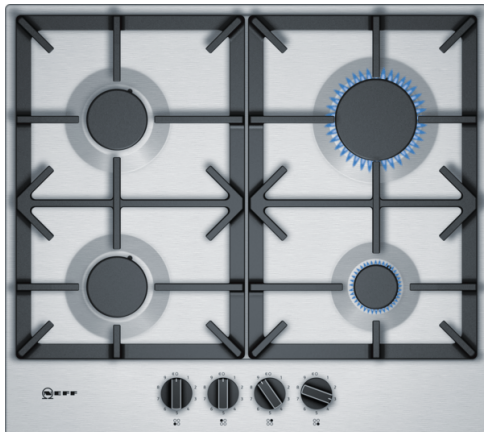

**N 70, Table gaz, 60 cm, Acier inox  
T26DS49N0**

**Design :**

- Acier inox
- Boutons ergonomiques

**Puissance :**

- 4 brûleurs
- 1 brûleur de grande puissance, 2 brûleurs normaux et 1 brûleur économique
- Arrière gauche : Brûleur normal jusqu'à 1.75 kW
- Arrière droit : Brûleur grande puissance jusqu'à 3 kW
- Avant gauche : Brûleur normal jusqu'à 1.75 kW
- Avant droit : Brûleur économique jusqu'à 1 kW

**Confort/Sécurité :**

- Technologie FlameSelect : 9 niveaux de puissance avec précision.
- Allumage électrique une main
- Porte-casserole en fonte, émaillés noir
- Sécurité gaz par thermocouple

**Données techniques :**

**Accessoires en option**

**Données techniques**

**Caractéristiques**

Appellation produit/famille : Table à interrup. foyers gaz  
 Type de construction : Intégrable  
 Source d'énergie : Gaz  
 Nombre de foyers pouvant être utilisés simultanément : 4  
 Système de commandes : Manette losangée  
 Niche d'encastrement (mm) : 45 x 560-562 x 480-492  
 Largeur appareil (mm) : 582  
 Dimensions du produit (mm) : 45 x 582 x 520  
 Dimensions du produit emballé (mm) : 141 x 651 x 578  
 Poids net (kg) : 10,637  
 Poids brut (kg) : 11,5  
 Témoin de chaleur résiduelle : sans  
 Emplacement du bandeau de commande : Devant de la table  
 Matériau de base de la surface : Acier inox  
 Couleur de la surface : Acier inox  
 Couleur du cadre : Acier inox  
 Certificats de conformité : CE, Eurasian  
 Longueur du cordon électrique (cm) : 100  
 Code EAN : 4242004203384  
 Puissance maximum de raccordement (W) : 1  
 Puissance maxi gaz en W : 7500  
 Intensité (A) : 3  
 Tension (V) : 220-240  
 Fréquence (Hz) : 60; 50

**Autres couleurs disponibles**

Neff  
 T26DS49N0  
 TABLE GAZ 60CM 4FOYERS  
 FLAMESELECT INOX

Code EAN:  
 4242004203384

gamme distribuée:

Version antérieure:

Version ultérieure:

N 70, Table gaz, 60 cm, Acier inox  
T26DS49N0