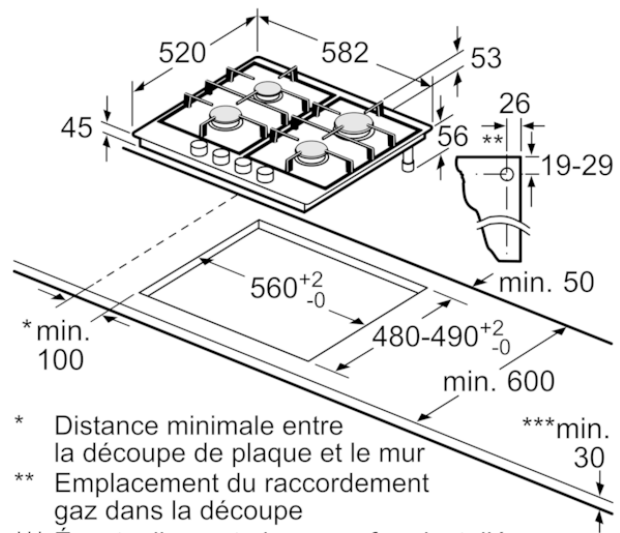

- Equipé pour le gaz naturel (20 mbar)
- Injecteurs pour butane/propane (28-30/37mbar) livrés avec l'appareil
- Câble de raccordement 1 m
- Puissance de raccordement totale gaz 7.5 kW

Accessoires intégrés

Accessoires en option

Données techniques

Caractéristiques

Appellation produit/famille : Table à interrup. foyers gaz
 Type de construction : Intégrable
 Source d'énergie : Gaz
 Nombre de foyers pouvant être utilisés simultanément : 4
 Système de commandes : Manette losangée
 Niche d'encastrement (mm) : 45 x 560-562 x 480-492
 Largeur appareil (mm) : 582
 Dimensions du produit (mm) : 45 x 582 x 520
 Dimensions du produit emballé (mm) : 141 x 651 x 578
 Poids net (kg) : 11,337
 Poids brut (kg) : 12,2
 Témoin de chaleur résiduelle : sans
 Emplacement du bandeau de commande : Devant de la table
 Matériau de base de la surface : Acier émaillé
 Couleur de la surface : Noir
 Couleur du cadre : Noir
 Certificats de conformité : CE
 Longueur du cordon électrique (cm) : 100
 Code EAN : 4242004203414
 Puissance maximum de raccordement (W) : 1
 Puissance maxi gaz en W : 7500
 Intensité (A) : 3
 Tension (V) : 220-240
 Fréquence (Hz) : 60; 50

- * Distance minimale entre la découpe de plaque et le mur
 - ** Emplacement du raccordement gaz dans la découpe
 - *** Éventuellement plus avec four installé en dessous ; voir les spécifications du four
- Mesures en mm