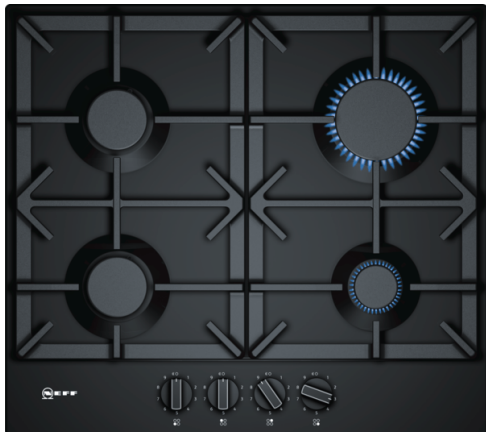

**N 70, Table gaz, 60 cm, Noir
T26DS49S0**

Design :

- Noir
- Boutons ergonomiques

Puissance :

- 4 brûleurs
- 1 brûleur de grande puissance, 2 brûleurs normaux et 1 brûleur économique
- Arrière gauche : Brûleur normal jusqu'à 1.75 kW
- Arrière droit : Brûleur grande puissance jusqu'à 3 kW
- Avant gauche : Brûleur normal jusqu'à 1.75 kW
- Avant droit : Brûleur économique jusqu'à 1 kW

Confort/Sécurité :

- Technologie FlameSelect : 9 niveaux de puissance avec précision.
- Allumage électrique une main
- Porte-casserole en fonte, émaillés noir
- Sécurité gaz par thermocouple

Données techniques :

Accessoires en option

Données techniques

Caractéristiques

Appellation produit/famille : Table à interrup. foyers gaz
 Type de construction : Intégrable
 Source d'énergie : Gaz
 Nombre de foyers pouvant être utilisés simultanément : 4
 Système de commandes : Manette losangée
 Niche d'encastrement (mm) : 45 x 560-562 x 480-492
 Largeur appareil (mm) : 582
 Dimensions du produit (mm) : 45 x 582 x 520
 Dimensions du produit emballé (mm) : 141 x 651 x 578
 Poids net (kg) : 11,337
 Poids brut (kg) : 12,2
 Témoin de chaleur résiduelle : sans
 Emplacement du bandeau de commande : Devant de la table
 Matériau de base de la surface : Acier émaillé
 Couleur de la surface : Noir
 Couleur du cadre : Noir
 Certificats de conformité : CE
 Longueur du cordon électrique (cm) : 100
 Code EAN : 4242004203414
 Puissance maximum de raccordement (W) : 1
 Puissance maxi gaz en W : 7500
 Intensité (A) : 3
 Tension (V) : 220-240
 Fréquence (Hz) : 60; 50

Autres couleurs disponibles

Neff
 T26DS49S0
 TABLE GAZ 60CM 4FOYERS FLAMES
 EMAIL NOIR

Version antérieure:

Version ultérieure:

Code EAN:
 4242004203414

gamme distribuée:

N 70, Table gaz, 60 cm, Noir
T26DS49S0