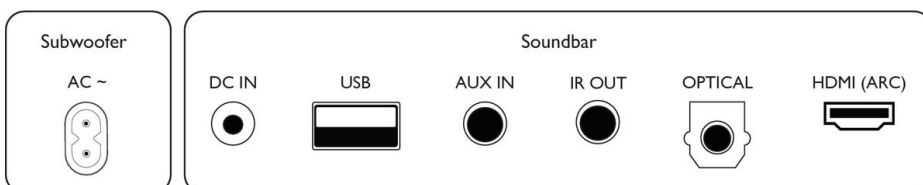

Design

- Couleur: Gris foncé
- Fixation murale possible

Alimentation

- Veille automatique
- Consommation de l'unité principale: 18 W
- Alimentation de l'unité principale: 100-240 V CA, 50/60 Hz
- Consommation en veille de l'unité principale: < 0,5 W
- Consommation du caisson de basses: 20 W
- Alimentation du caisson de basse: 100-240 V CA, 50/60 Hz
- Consommation en veille du caisson de basse: < 0,5 W

Dimensions

- Unité principale (l x H x P): 650 x 35 x 81 millimètre
- Poids de l'unité principale: 1 kg
- Caisson de basses (l x H x P): 120 x 402 x 300 millimètre
- Poids du caisson de basses: 4,8 kg

Accessoires

- Accessoires fournis: 1 pile CR2025, Cordon d'alimentation, Adaptateur secteur, Télécommande, Support de fixation murale, Guide de démarrage rapide, Livret de garantie internationale
- Répéteur infrarouge: Oui, avec câble de transmission et support

Formats audio pris en charge

- HDMI ARC: Dolby Digital, LPCM 2ch
- Optique: Dolby Digital, LPCM 2ch
- Bluetooth®: SBC
- USB: MP3, WAV, FLAC

Dimensions du produit emballé

- EAN: 48 95229 10859 2
- Dimensions de l'emballage (l x H x P): 73,5 x 42,5 x 14,5 cm
- Poids brut: 8 kg
- Poids net: 5,9 kg
- Nombre de produits inclus: 1
- Type d'emballage: Boîte
- Poids à vide: 2.1 kg
- Type d'installation en rayon: Disposition

Carton externe

- GTIN: 1 48 95229 10859 9
- Nombre de produits emballés: 2
- Poids brut: 17 kg

Date de publication
2022-11-02

Version: 13.3.3

12 NC: 8670 001 66883
EAN: 48 95229 10859 2

© 2022 Koninklijke Philips N.V.
Tous droits réservés.

Les caractéristiques sont sujettes à modification sans préavis. Les marques commerciales sont la propriété de Koninklijke Philips N.V. ou de leurs détenteurs respectifs.

www.philips.com