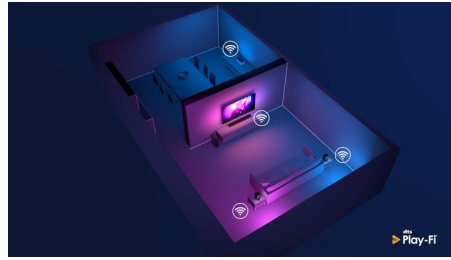

Play-Fi. Multiroom et bien plus encore.

Grâce à la compatibilité facile de Play-Fi, cette barre de son sera la star de votre installation multiroom. Vous pouvez synchroniser des enceintes compatibles Play-Fi pour un son multiroom ou même créer un véritable système audio Surround, le tout via l'application Philips Sound ou l'application Play-Fi.

Toutes vos sources préférées

Pour la musique, Spotify Connect vous permet de diffuser un signal de qualité premium via Wi-Fi. Vous pouvez également diffuser des playlists haute résolution depuis votre mobile via Apple AirPlay 2 ou Bluetooth®. Pour les films et les jeux, la transmission 4K vous permet de connecter des sources vidéo 4K HDR sans perte de résolution.

HDMI eARC

Ne perdez rien du mixage lorsque vous êtes plongé dans l'action. Cette barre de son est compatible HDMI eARC, une connexion haut débit qui vous permet de profiter pleinement

des formats audio avancés tels que Dolby Atmos. Elle dispose également de deux entrées HDMI.