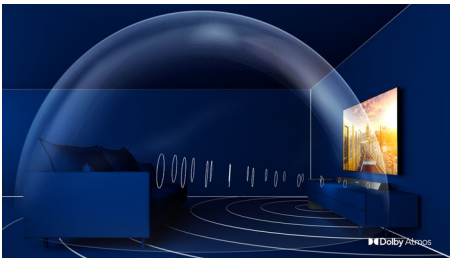

Magnifiez le son de chaque film, playlist et jeu. Cette barre de son avec caisson de basses sans fil et Dolby Atmos diffuse des basses et de la musique de grande qualité, ainsi que des voix plus claires. Elle est également facile à intégrer à une configuration multiroom.

PHILIPS

Barre de son 2.1 avec caisson de basses sans fil
240 W maxi. Caisson de basses sans fil. Dolby Atmos®, Compatible DTS Play-Fi, Se connecte aux assistants vocaux

TAB8405/10

Points forts

Un son comme au cinéma

Cette barre de son apporte une nouvelle dimension sonore à tout ce que vous regardez et à chaque titre que vous aimez. Sa configuration 2.1 canaux enrichit les bandes son, amplifie les effets sonores et clarifie les dialogues. Le caisson de basses sans fil réagit à chaque explosion et chaque pulsation basse fréquence.

Dolby Atmos

Des émotions intensifiées, quel que soit le contenu que vous regardez. Cette barre de son compatible Dolby Atmos reproduit aussi bien la profondeur que la hauteur, créant ainsi un son Surround virtuel tridimensionnel qui vous enveloppe.