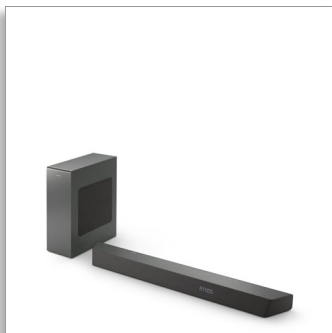

Philips
Barre de son 3.1 avec
caisson de basses sans fil

600 W maxi. Caisson de basses
sans fil.

Dolby Atmos. Expérience cinéma.
Play-Fi. L'audio domestique
simple.
Se connecte aux assistants vocaux

TAB8507B

The One : l'expérience du cinéma à la maison

La barre de son The One avec caisson de basses à connexion sans fil vous offre une véritable expérience comme au cinéma. Ses haut-parleurs dédiés au canal central produisent une excellente clarté vocale, tandis que la technologie Dolby Atmos crée un son Surround incroyablement immersif.

PHILIPS

Barre de son 3.1 avec caisson de basses sans fil

600 W maxi. Caisson de basses sans fil. Dolby Atmos. Expérience cinéma., Play-Fi. L'audio domestique simple., Se connecte aux assistants vocaux

Points forts

3.1 canaux. Puissance de 600 W maxi.

Cette barre de son apporte jusqu'à 600 W (300 W RMS avec 10 % de THD) de son riche à tout ce que vous regardez. Ses 3.1 canaux immersifs diffusent dans n'importe quelle pièce des bandes-son envoûtantes, des effets sonores sensationnels et des dialogues limpides. Le caisson de basses sans fil intensifie chaque explosion et chaque bruit.