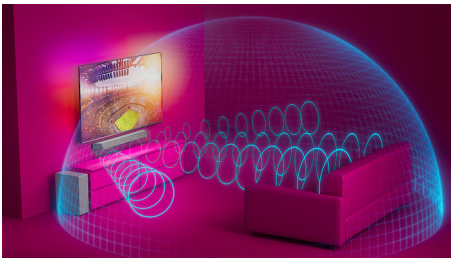

The One : l'expérience du cinéma à la maison

La barre de son The One avec caisson de basses à connexion sans fil vous offre une véritable expérience comme au cinéma. Ses haut-parleurs dédiés au canal central produisent une excellente clarté vocale, tandis que la technologie Dolby Atmos crée un son Surround incroyablement immersif.

PHILIPS

Barre de son 3.1 avec caisson de basses sans fil

600 W maxi. Caisson de basses sans fil. Dolby Atmos. Expérience cinéma., Play-Fi. L'audio domestique simple., Se connecte aux assistants vocaux

Points forts

3.1 canaux. Puissance de 600 W maxi.

Cette barre de son apporte jusqu'à 600 W (300 W RMS avec 10 % de THD) de son riche à tout ce que vous regardez. Ses 3.1 canaux immersifs diffusent dans n'importe quelle pièce des bandes-son envoûtantes, des effets sonores sensationnels et des dialogues limpides. Le caisson de basses sans fil intensifie chaque explosion et chaque bruit.

Dolby Atmos

Des émotions intensifiées, quel que soit le contenu que vous regardez. Cette barre de son compatible Dolby Atmos reproduit aussi bien la profondeur que la hauteur, créant ainsi un son Surround virtuel tridimensionnel qui vous enveloppe.