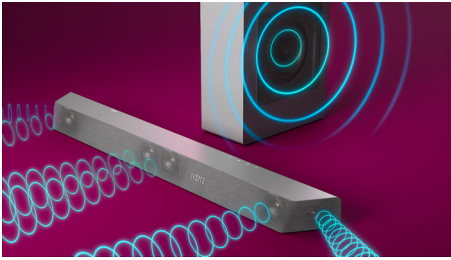

The One : l'expérience du cinéma à la maison

La barre de son The One avec caisson de basses à connexion sans fil vous offre une véritable expérience comme au cinéma. Ses haut-parleurs dédiés au canal central produisent une excellente clarté vocale, tandis que la technologie Dolby Atmos crée un son Surround incroyablement immersif.

Simple à contrôler. Un style distinctif.

- Deux haut-parleurs orientés, pour un son plus ample
- Intercommunication HDMI 4K pour l'audio Ultra HD
- Connectez-vous facilement à vos sources préférées
- Se connecte aux appareils de votre choix avec assistant vocal

PHILIPS

Barre de son 3.1 avec caisson de basses sans fil

600 W maxi. Caisson de basses sans fil. Dolby Atmos. Expérience cinéma., Play-Fi. L'audio domestique simple., Se connecte aux assistants vocaux

Points forts

3.1 canaux. Puissance de 600 W maxi.

Cette barre de son apporte jusqu'à 600 W (300 W RMS avec 10 % de THD) de son riche à tout ce que vous regardez. Ses 3.1 canaux immersifs diffusent dans n'importe quelle pièce des bandes-son envoûtantes, des effets sonores sensationnels et des dialogues limpides. Le caisson de basses sans fil intensifie chaque explosion et chaque bruit.