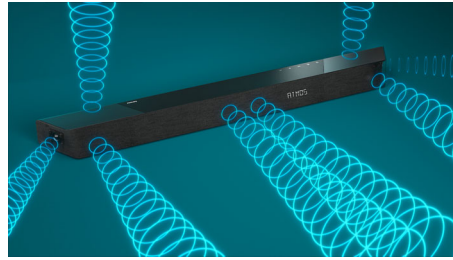

## Un son époustouflant à la maison comme au cinéma

Cette incroyable barre de son 3.1.2 canaux avec caisson de basses à connexion sans fil vous apporte une expérience Home Cinéma révolutionnaire à la maison. Ses haut-parleurs dédiés au canal central permettent une excellente clarté vocale, tandis que la technologie Dolby Atmos crée un son Surround immersif.

### 3.1.2 canaux. Puissance de 720 W maxi.

Cette barre de son apporte jusqu'à 720 W (360 W RMS avec 10 % de THD) de son riche à tout ce que vous regardez. Ses 3.1.2 canaux immersifs diffusent dans n'importe quelle pièce des bandes-son envoûtantes, des effets sonores sensationnels et des dialogues limpides. Le caisson de basses sans fil intensifie chaque explosion et chaque bruit.

### Dolby Atmos

Des émotions intensifiées, quel que soit le contenu que vous regardez. Profitez pleinement de l'expérience Dolby Atmos avec les enceintes orientées vers le haut de cette barre de son. Laissez-vous envelopper par le son incroyablement réaliste de vos films et séries préférés.

### Une scène sonore plus ample

Diffusez un son plus ample ! Les deux tweeters supplémentaires à chaque extrémité de la barre de son élargissent la scène sonore, pour une différenciation parfaitement nette des instruments. Repérez facilement et écoutez chaque instrument de l'orchestre comme si vous étiez dans l'auditorium !