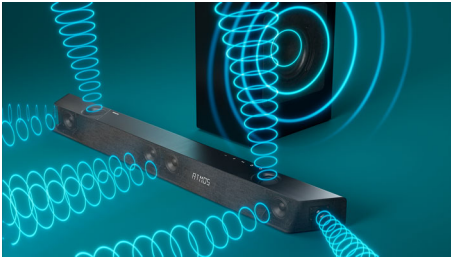

Barre de son 3.1.2 avec caisson de basses sans fil

720 W maxi. Caisson de basses sans fil. Dolby Atmos. Expérience cinéma., Play-Fi. L'audio domestique simple., Se connecte aux assistants vocaux

Points forts

3.1.2 canaux. Puissance de 720 W maxi.

Cette barre de son apporte jusqu'à 720 W (360 W RMS avec 10 % de THD) de son riche à tout ce que vous regardez. Ses 3.1.2 canaux immersifs diffusent dans n'importe quelle pièce des bandes-son envoûtantes, des effets sonores sensationnels et des dialogues limpides. Le caisson de basses sans fil intensifie chaque explosion et chaque bruit.