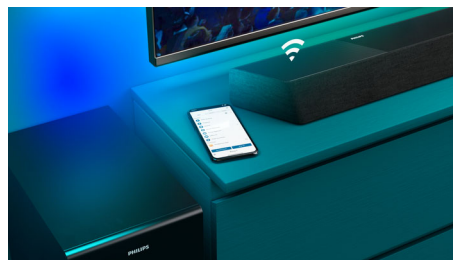

Home Cinéma sans fil Philips

Cette barre de son compatible Play-Fi offre un son Home Cinéma parfait. Connectez la barre

de son à n'importe quel appareil externe ou connecté de votre maison. La connectivité DTS Play-Fi et l'application Philips Sound vous permettent de diffuser vos sons sur l'ensemble de votre réseau Wi-Fi domestique.