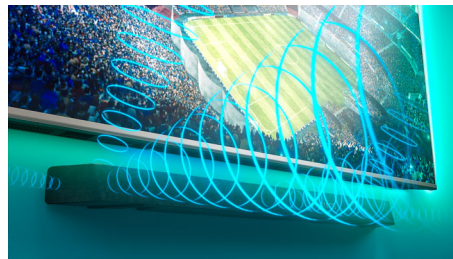

Mode Equaliseur Stadium

Vivez l'excitation du sport en direct, dans votre salon. Le mode Equaliseur Stadium vous plonge dans les clameurs de la foule, comme si vous étiez dans les gradins ! Laissez-vous emporter par chaque action décisive tout en entendant parfaitement les commentateurs.