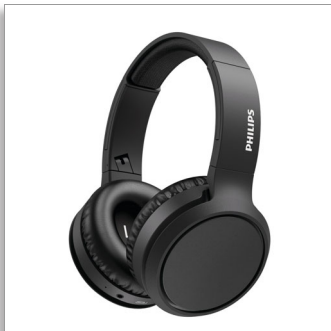

Philips
Casque sans fil

HP 40 mm/conception arrière
fermée

Léger
Pliage compact
Jusqu'à 29 h d'autonomie

TAH5205BK

Des basses qui en imposent

Des oreilles couvertes pour mieux sentir les basses ! Ce casque circum-aural sans fil est équipé d'un bouton d'amplification des basses, pour obtenir des basses plus profondes d'une simple pression. Bénéficiez d'une autonomie de 29 heures, d'une fonction de charge rapide et d'une connexion Bluetooth® ultra-fiable. Ne ratez pas une note.

Des basses puissantes

- Puissants haut-parleurs en néodyme de 40 mm. Bouton d'amplification des basses.
- Circum-aural à conception arrière fermée. Excellente isolation phonique.
- 29 heures d'autonomie. Charge USB-C.
- Chargez votre appareil pendant 15 minutes et profitez de 4 heures d'autonomie supplémentaire

Un maximum de style et de confort.

- Arceau rembourré léger et réglable.
- Les coques souples sont orientables afin de maximiser votre confort
- Coloris mats tendances
- Design pliable compact pour un rangement facile.

Pratique

- Réglage du volume
- Type de commande: Bouton

Design

- Couleur: Noire
- Style de port: Arceau
- Conception pliable: Plat/Vers l'intérieur
- Ajustement auriculaire: Circum-aural
- Type de coque: Arrière fermé
- Matériau de couplage auriculaire: Cuir synthétique