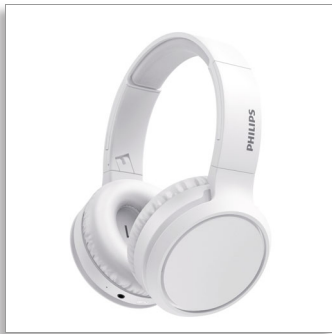

Philips  
Casque sans fil

HP 40 mm/conception arrière  
fermée

Léger  
Pliage compact  
Jusqu'à 29 h d'autonomie

TAH5205WT

## Des basses qui en imposent

Des oreilles couvertes pour mieux sentir les basses ! Ce casque circum-aural sans fil est équipé d'un bouton d'amplification des basses, pour obtenir des basses plus profondes d'une simple pression. Bénéficiez d'une autonomie de 29 heures, d'une fonction de charge rapide et d'une connexion Bluetooth® ultra-fiable. Ne ratez pas une note.

### Des basses puissantes

- Puissants haut-parleurs en néodyme de 40 mm. Bouton d'amplification des basses.
- Circum-aural à conception arrière fermée. Excellente isolation phonique.
- 29 heures d'autonomie. Charge USB-C.
- Chargez votre appareil pendant 15 minutes et profitez de 4 heures d'autonomie supplémentaire