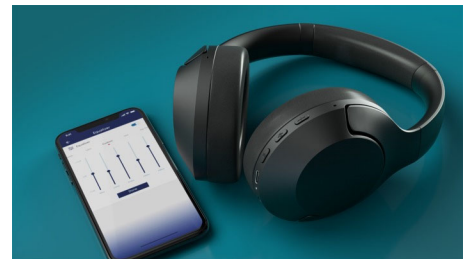

Application Philips Headphones

L'application Philips Headphones vous met aux commandes de votre musique. Réglez vous-même les niveaux ou choisissez l'un des styles de son prédéfinis. Vous pouvez également utiliser l'application pour basculer entre les différents modes de réduction de bruit prédéfinis.