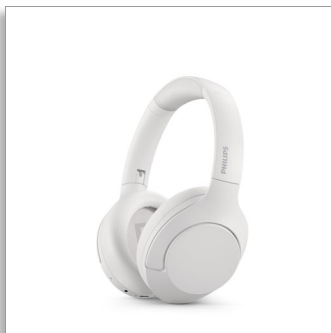

Réduction de bruit Pro

Jusqu'à 60 h d'autonomie
Multipoint Bluetooth®
Contrôle tactile

TAH8506WT

Un style élégant. Un son exceptionnel.

Enrichissez considérablement votre quotidien avec ce casque circum-aural sans fil élégant. Le son époustouffant et la réduction du bruit avancée vous offrent une immersion totale dans chaque playlist et chaque podcast. Besoin de discuter ? Profitez également d'appels clairs.

Son sublime, design épuré

- Design élégant avec réduction de bruit Pro
- Un son exceptionnel grâce aux haut-parleurs de 40 mm
- Un son clair pour vos appels

Connexions simples. Facile à utiliser.

- Technologie multipoint Bluetooth®. Connectez plusieurs appareils.
- Jusqu'à 60 h d'autonomie*
- Technologie Hi-Res Audio en filaire
- Commandez le contrôle tactile. Activez ou désactivez la fonction tactile.

Fait pour vous

- Application Philips Headphones. Un son personnalisé et plus encore.
- Léger et confortable
- L'élégant boîtier rigide protège votre casque

PHILIPS