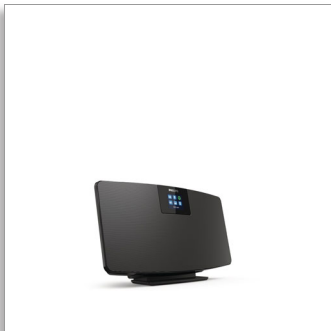

Philips  
Radio Internet

DAB+  
Spotify Connect  
Bluetooth®

TAM2805

## Ultra-slim. Riche en fonctionnalités.

Vous n'avez pas beaucoup de place ? Voyez grand pour ce qui est du divertissement. Cette microchaîne slim avec radio Internet et DAB+ peut être fixée au mur. Elle est compatible Spotify Connect et permet un streaming Bluetooth®. Vous pouvez même la connecter à votre lecteur de CD ou votre platine vinyle.

### Positionnement flexible. Design attrayant.

- Un seul système compact pour toute votre musique
- Une solution idéale pour les espaces réduits
- 2 haut-parleurs de 2,75" à large bande. Puissance maximale en sortie de 10 W.
- Design fin, avec fixation murale ou possibilité de pose sur un meuble.