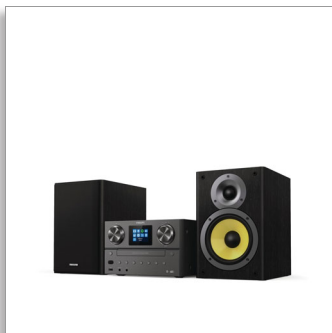

Philips
Microchaîne

Radio Internet, DAB+

Bluetooth®, Spotify Connect
USB, CD-MP3
100 W

TAM8905

Toute la musique, à fond.

Remplissez la pièce des contenus que vous aimez. Radio Internet, Spotify Connect, Bluetooth® et lecteur de CD : cette belle microchaîne diffuse tout. Vous pouvez également écouter des stations de radio DAB+ ou FM en profitant d'un son puissant de 100 W.

Un son puissant pour votre musique

- Toute votre musique, tous vos podcasts et plus encore
- Enceintes Bass Reflex. Des aigus cristallins et des graves profonds.
- Haut-parleur de graves de 5,25". Tweeters à dôme. Puissance de sortie maximale de 100 W.
- Digital Sound Control : choisissez un style sonore prédéfini

De la musique dans toute la pièce

- Une solution idéale pour votre intérieur
- Alimentation secteur. Télécommande.
- Dimensions de l'unité principale : 230 x 145 x 262 mm
- Dimensions de l'enceinte : 174 x 260,6 x 229 mm

Des aigus cristallins et des graves profonds

Ces enceintes offrent un son exceptionnel. Les aigus sont cristallins grâce aux tweeters à dôme et les basses sont puissantes grâce aux haut-parleurs de graves de 5,25" et aux ports Bass Reflex. La puissance de sortie maximale de 100 W permet de diffuser un son puissant dans n'importe quelle pièce. Une solution idéale pour un salon ou un living décloisonné.