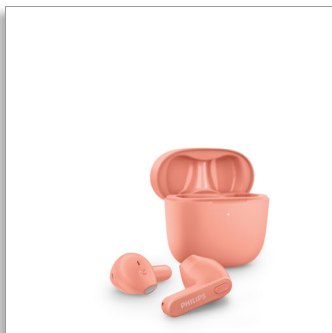

Philips  
Casque True Wireless

Écouteurs pour oreille externe  
Boîtier de charge ultra-compact  
Protection contre l'eau IPX4  
Jusqu'à 18 h d'autonomie

TAT2236PK

## Boîtier ultra-mince. Maintien confortable.

Ce casque True Wireless résistant à la transpiration et aux éclaboussures vous accompagne partout ! Le boîtier de charge tient dans la poche de votre slim. Les écouteurs se placent dans l'oreille externe, ce qui est idéal si vous n'aimez pas la sensation des embouts dans le conduit auditif.

### **Boîtier de charge compact. Jusqu'à 18 heures d'autonomie.**

- Résistant à la transpiration et aux éclaboussures IPX4
- Boîtier de charge USB-C ultra-compact. 12 heures d'autonomie supplémentaire.
- 6 h d'autonomie. Une charge de 15 min pour une heure supplémentaire.
- Un son limpide et des basses puissantes. Haut-parleurs de 12 mm en néodyme.