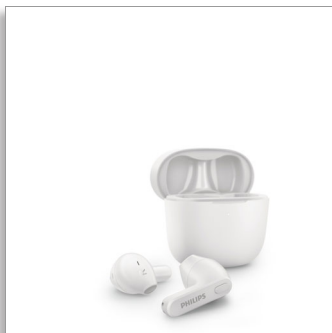

Philips  
Casque True Wireless

Écouteurs pour oreille externe  
Boîtier de charge ultra-compact  
Protection contre l'eau IPX4  
Jusqu'à 18 h d'autonomie

TAT2236WT

## Boîtier ultra-mince. Maintien confortable.

Ce casque True Wireless résistant à la transpiration et aux éclaboussures vous accompagne partout ! Le boîtier de charge tient dans la poche de votre slim. Les écouteurs se placent dans l'oreille externe, ce qui est idéal si vous n'aimez pas la sensation des embouts dans le conduit auditif.