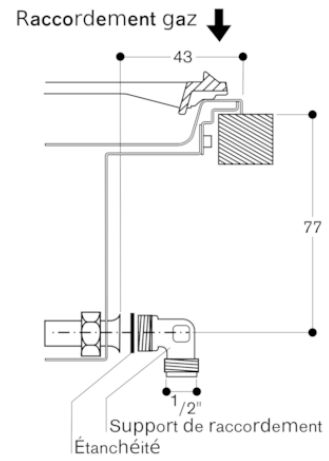

#### Caractéristiques

Appellation produit/famille : Vario/ Domino table foyers gaz  
 Pose-libre / Intégré : Intégrable  
 Source d'énergie : Gaz  
 Nombre de foyers pouvant être utilisés simultanément : 2  
 Niche d'encastrement (mm) : 106 x 268 x 492  
 Largeur appareil (mm) : 288  
 Dimensions du produit (mm) : 106 x 288 x 512  
 Dimensions du produit emballé (mm) : 260 x 400 x 600  
 Poids net (kg) : 8,733  
 Poids brut (kg) : 9,9  
 Matériau de base de la surface : Acier inoxydable brossé  
 Couleur de la surface : Acier inox  
 Couleur du cadre : Acier inox  
 Certificats de conformité : VDE  
 Longueur du cordon électrique (cm) : 150  
 Code EAN : 4242006280031  
 Puissance maximum de raccordement (W) : 10  
 Puissance maxi gaz en W : 4900  
 Intensité (A) : 10  
 Tension (V) : 220-240  
 Fréquence (Hz) : 60; 50

### Autres couleurs disponibles

Gaggenau  
 VG232120F  
 VARIO GAZ 2 FOY. BUT/PRO S.200  
 CDE NOIRE

Version antérieure:

Version ultérieure:

Code EAN:  
 4242006280031

gamme distribuée:  
 FPG

Série 200, Vario Domino gaz, 28 cm  
VG232120F

Distance minimale entre la découpe de l'appareil et la paroi latérale 150 mm.  
Mesures en mm