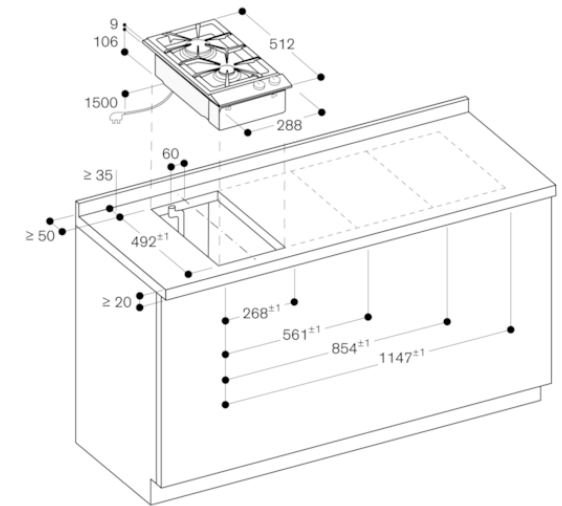

#### Caractéristiques

Appellation produit/famille : Vario/ Domino table foyers gaz  
 Pose-libre / Intégré : Intégrable  
 Source d'énergie : Gaz  
 Nombre de foyers pouvant être utilisés simultanément : 2  
 Niche d'encastrement (mm) : 106 x 268 x 492  
 Largeur appareil (mm) : 288  
 Dimensions du produit (mm) : 106 x 288 x 512  
 Dimensions du produit emballé (mm) : 260 x 400 x 600  
 Poids net (kg) : 8,733  
 Poids brut (kg) : 9,9  
 Matériau de base de la surface : Acier inoxydable brossé  
 Couleur de la surface : Acier inox  
 Couleur du cadre : Acier inox  
 Certificats de conformité : VDE  
 Longueur du cordon électrique (cm) : 150  
 Code EAN : 4242006280031  
 Puissance maximum de raccordement (W) : 10  
 Puissance maxi gaz en W : 4900  
 Intensité (A) : 10  
 Tension (V) : 220-240  
 Fréquence (Hz) : 60; 50

Distance minimale entre la découpe de l'appareil et la paroi latérale 150 mm.  
Mesures en mm