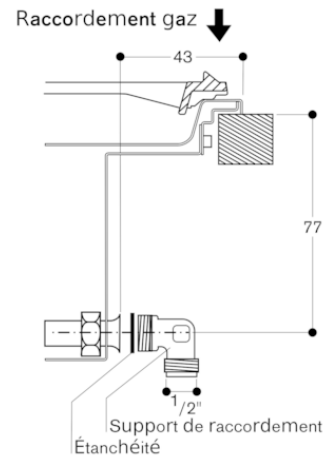

- Injecteurs spéciaux pour gaz butane/propane 28-37 mbar peuvent être commandés au service pièces détachées.
- L'appareil s'intègre dans le plan de travail par le dessus.
- Distance minimale de 150 mm avec le mur ou les meubles adjacents, ou prévoir une isolation thermique supplémentaire.
- Lors de l'installation d'appareils de cuisson gaz dont la puissance totale est supérieure à 11 kW, il faut respecter la réglementation locale concernant la ventilation de la pièce, son volume et l'installation d'une hotte en évacuation extérieure ou en recyclage. La distance minimale entre la table de cuisson gaz de plus de 11 kW et la hotte doit être de 70 cm.
- Poids de l'appareil : env. 9.

- VD200020 COUVERCLE POUR VARIO SERIE 200 NOIR

Données techniques

Caractéristiques

Appellation produit/famille : Vario/ Domino table foyers gaz
 Pose-libre / Intégré : Intégrable
 Source d'énergie : Gaz
 Nombre de foyers pouvant être utilisés simultanément : 2
 Niche d'encastrement (mm) : 106 x 268 x 492
 Largeur appareil (mm) : 288
 Dimensions du produit (mm) : 106 x 288 x 512
 Dimensions du produit emballé (mm) : 260 x 400 x 600
 Poids net (kg) : 8,633
 Poids brut (kg) : 9,8
 Matériau de base de la surface : Acier inoxydable brossé
 Couleur de la surface : Acier inox
 Couleur du cadre : Acier inox
 Certificats de conformité : CE, VDE
 Longueur du cordon électrique (cm) : 150
 Code EAN : 4242006280048
 Puissance maximum de raccordement (W) : 10
 Puissance maxi gaz en W : 4900
 Intensité (A) : 10
 Tension (V) : 220-240
 Fréquence (Hz) : 60; 50

Autres couleurs disponibles

Gaggenau
 VG232220
 VARIO GAZ 2 FOY. GAZ NAT. S.200
 CDE NOIR

Version antérieure:

Version ultérieure:

Code EAN:
 4242006280048

gamme distribuée:
 FPG

Série 200, Vario Domino gaz, 28 cm
VG232220

Distance minimale entre la découpe de l'appareil et la paroi latérale 150 mm.
Mesures en mm