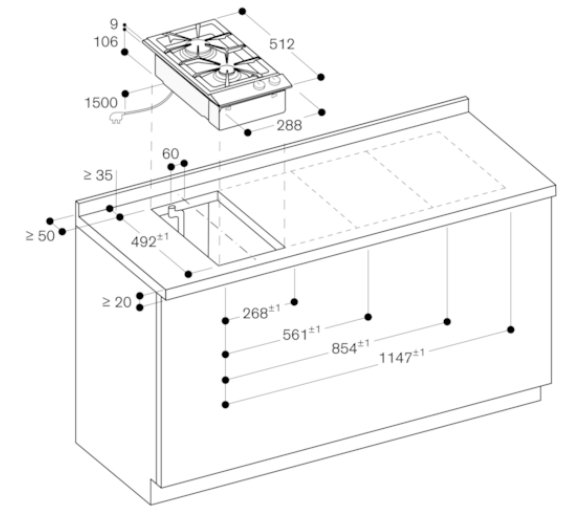

- Injecteurs spéciaux pour gaz butane/propane 28-37 mbar peuvent être commandés au service pièces détachées.
- L'appareil s'intègre dans le plan de travail par le dessus.
- Distance minimale de 150 mm avec le mur ou les meubles adjacents, ou prévoir une isolation thermique supplémentaire.
- Lors de l'installation d'appareils de cuisson gaz dont la puissance totale est supérieure à 11 kW, il faut respecter la réglementation locale concernant la ventilation de la pièce, son volume et l'installation d'une hotte en évacuation extérieure ou en recyclage. La distance minimale entre la table de cuisson gaz de plus de 11 kW et la hotte doit être de 70 cm.
- Poids de l'appareil : env. 9.

- VD200020 COUVERCLE POUR VARIO SERIE 200 NOIR

Données techniques

Caractéristiques

Appellation produit/famille : Vario/ Domino table foyers gaz
 Pose-libre / Intégré : Intégrable
 Source d'énergie : Gaz
 Nombre de foyers pouvant être utilisés simultanément : 2
 Niche d'encastrement (mm) : 106 x 268 x 492
 Largeur appareil (mm) : 288
 Dimensions du produit (mm) : 106 x 288 x 512
 Dimensions du produit emballé (mm) : 260 x 400 x 600
 Poids net (kg) : 8,633
 Poids brut (kg) : 9,8
 Matériau de base de la surface : Acier inoxydable brossé
 Couleur de la surface : Acier inox
 Couleur du cadre : Acier inox
 Certificats de conformité : CE, VDE
 Longueur du cordon électrique (cm) : 150
 Code EAN : 4242006280048
 Puissance maximum de raccordement (W) : 10
 Puissance maxi gaz en W : 4900
 Intensité (A) : 10
 Tension (V) : 220-240
 Fréquence (Hz) : 60; 50

Distance minimale entre la découpe de l'appareil et la paroi latérale 150 mm.
Mesures en mm